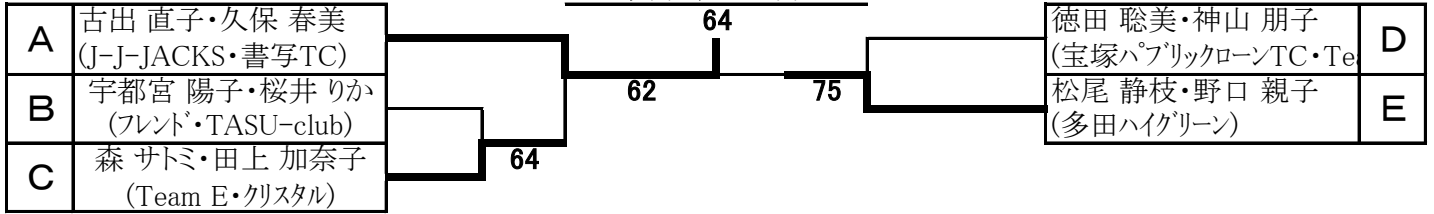

第25回兵庫ステップアップチャレンジマッチ '15春《S4》北

4月14日(火) アーバン六甲

A	8:45	1	2	3	4	成績	順位
1	古出 直子・久保 春美 (J-J-JACKS・書写TC)		63	63	60	3-0	1
2	小林 裕子・長田 賀津子 (三木ロイヤル)	36		56	65	1-2	3
3	坂下 久美子・塩田 育恵 (TASU-club・香栢園)	36	65		64	2-1	2
4	森本 里美・花本 真由美 (サンランドロイヤル・松田テニス塾)	06	56	46		0-3	4

D	8:45	11	12	13	成績	順位
11	徳田 聡美・神山 朋子 (宝塚パブリックローンTC・Team E)		82	87	2-0	1
12	西 貴子・山下 玲 (三木ロイヤル・トップラン)	28		82	1-1	2
13	外薮 玲子・中塚 文子 (リフレッシュ・ユニバー神戸)	78	28		0-2	3

B	8:45	5	6	7	成績	順位
5	小島 かおり・村上 宏美 (TC三田・ロベリア)		58	48	0-2	3
6	宇都宮 陽子・桜井 りか (フレンド・TASU-club)	85		81	2-0	1
7	上林 静江・岩越 雅美 (多田ハイグリーン・TEAM MARS)	84	18		1-1	2

E	8:45	14	15	16	17	成績	順位
14	渡井口 靖子・小林 桂 (香栢園・TC神戸)		63	56	46	1-2	3
15	下村 有加・石阪 千春 (トップラン・三木ロイヤル)	36		46	46	0-3	4
16	左近 文代・福富 儀子 (宝塚パブリックローンTC)	65	64		36	2-1	2
17	(多田ハイグリーン)	64	64	63		3-0	1

C	8:45	8	9	10	成績	順位
8	森 サトミ・田上 加奈子 (Team E・クリスタル)		81	85	2-0	1
9	中原 千鶴子・金 幸子 (ユニバー神戸)	18		38	0-2	3
10	山崎 育代・渡辺 郷子 (ロベリア・多田ハイグリーン)	58	83		1-1	2

【シード選手】

1. 1 古出 直子・久保 春美 (J-J-JACKS・書写TC)
2. 2 渡井口 靖子・小林 桂 (香栢園・TC神戸)
3. 3 徳田 聡美・神山 朋子 (宝塚パブリックローンTC・Team E)
4. 4 森 サトミ・田上 加奈子 (Team E・クリスタル)

北 S4

古出・久保

※優勝、準優勝はS5に上がります