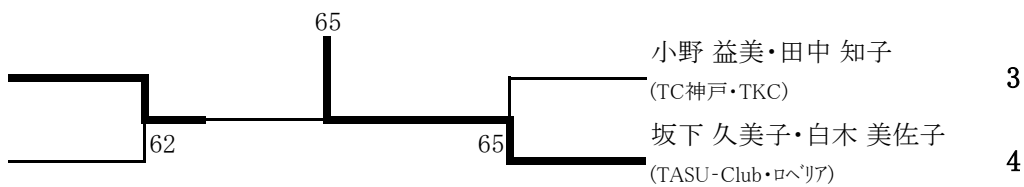

第11回ピンクリボンレディーステニス兵庫県大会 (ブルボンビーンズチーム)

【一般の部】

1	森 修子・末岡 景子 (トップラン)		64		谷口 真理・大和田 朱美 (アーバン六甲・TEAM MARS)	5
2	山口 久美子・池田 花 (宝塚パブリックローンTC)	62		61	畑中 美里・脇本 郁子 (一般・富士通テン)	6
3	桜井 りか・宇都宮 陽子 (三木ロイヤル・フレント)		76(4)	61	森江 知代・左近 文代 (ユニバー神戸・宝塚パブリックローンTC)	7
4	磯田 珠可子・北浦 榮子 (TC三田・ユニバー神戸)	62		75	吉田 尚子・山本 智恵子 (Trantotte・宝塚パブリックローンTC)	8

三位決定戦

1	磯田 珠可子・北浦 榮子 (TC三田・ユニバー神戸)
2	吉田 尚子・山本 智恵子 (Trantotte・宝塚パブリックローンTC)

コンソレーション

1	井嶋 由子・羽澤 睦美 (リフレッシュ・ATC)
2	横山 真理・三好 順子 (ひまわりTC・Team E)