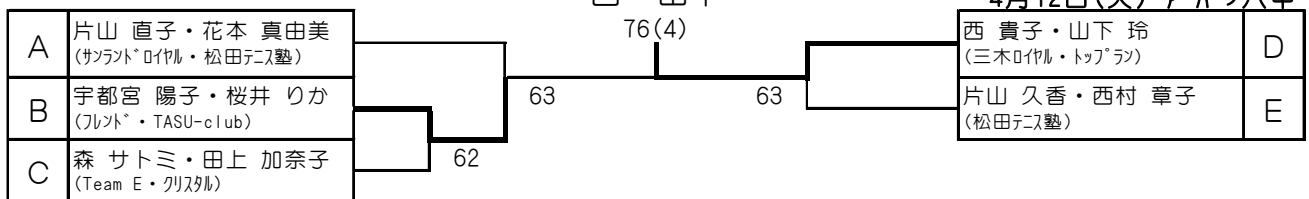

【シード選手】

- | | |
|------------------------------------|--------------------------------|
| 1 片山 直子・花本 真由美 (サラット・ロイヤル・松田テニ塾) | 5 森 サトミ・田上 加奈子 (Team E・列列) |
| 2 村上 宏美・小島 かおり (ロイヤル・TC三田) | 6 今峰 春美・白木 美佐子 (ロイヤル) |
| 3~4 左近 文代・下村 有加 (宝塚パブリック→TC・トップラン) | 小林 裕子・長田 賀津子 (Trantotte・緑ヶ丘TC) |
| 宇都宮 陽子・桜井 りか (フルト・TASU-club) | 8 西 貴子・山下 玲 (三木ロイヤル・トップラン) |

【決勝トーナメント】

北 S4

西・山下

4月12日(火) 7-12六甲

※優勝、準優勝はS5に上がります