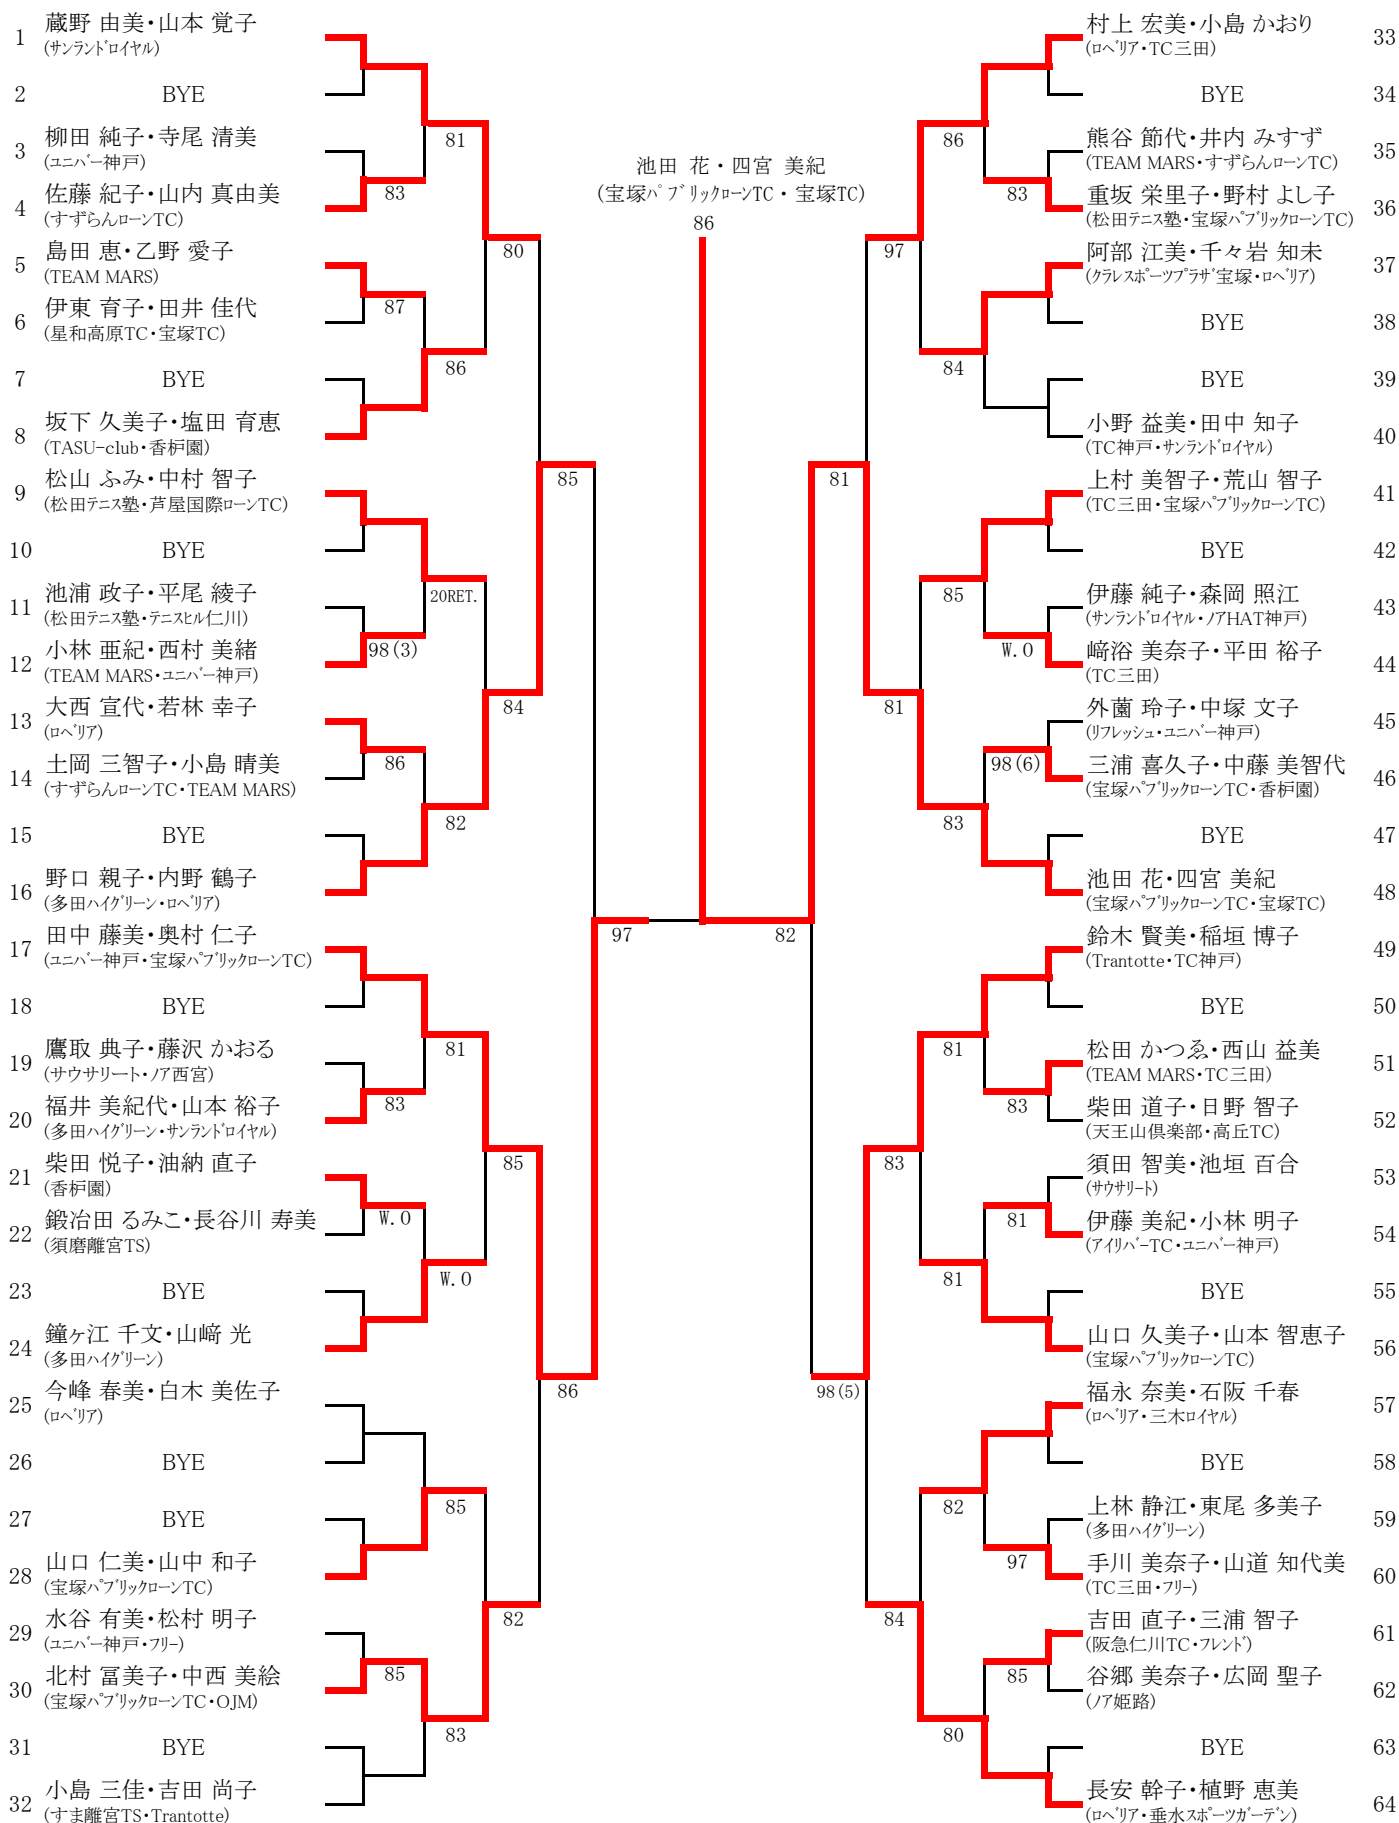

2015年30回コープ杯レディーステニストーナメント

7月7日(火)・8日(水) アーバン六甲テニス倶楽部

※2015/07/22 NO.9 vs NO.12を20RET.に訂正

シード選手

- | | |
|--|--|
| 1 蔵野 由美・山本 寛子
(サンランドロイヤル) | 9 山口久美子・山本智恵子
(宝塚ハブリックローンTC) |
| 2 長安 幹子・植野 恵美
(ロベリア・垂水スポーツガーデン) | 5 小野 益美・田中 知子
(TC神戸・サンランドロイヤル) |
| 3~4 田中 藤美・奥村 仁子
(ユニバー神戸・宝塚ハブリックローンTC) | 12 今峰 春美・白木 美佐子
(ロベリア) |
| 5 池田 花・四宮 美紀
(宝塚ハブリックローンTC・宝塚TC) | 13 松山 ふみ・中村 智子
(松田テニス塾・芦屋国際ローンTC) |
| 5 鈴木 賢美・稲垣 博子
(Trantotte・TC神戸) | 13 上村 美智子・荒山 智子
(TC三田・宝塚ハブリックローンTC) |
| 5 小島 三佳・吉田 尚子
(すま離宮TS・Trantotte) | 5 坂下 久美子・塩田 育恵
(TASU-club・香榊園) |
| 5 野口 親子・内野 鶴子
(多田ハイグリーン・ロベリア) | 5 福永 奈美・石坂 千春
(ロベリア・三木ロイヤル) |
| 8 村上 宏美・小島 かおり
(ロベリア・TC三田) | 16 鐘ヶ江 千文・山崎 光
(多田ハイグリーン) |