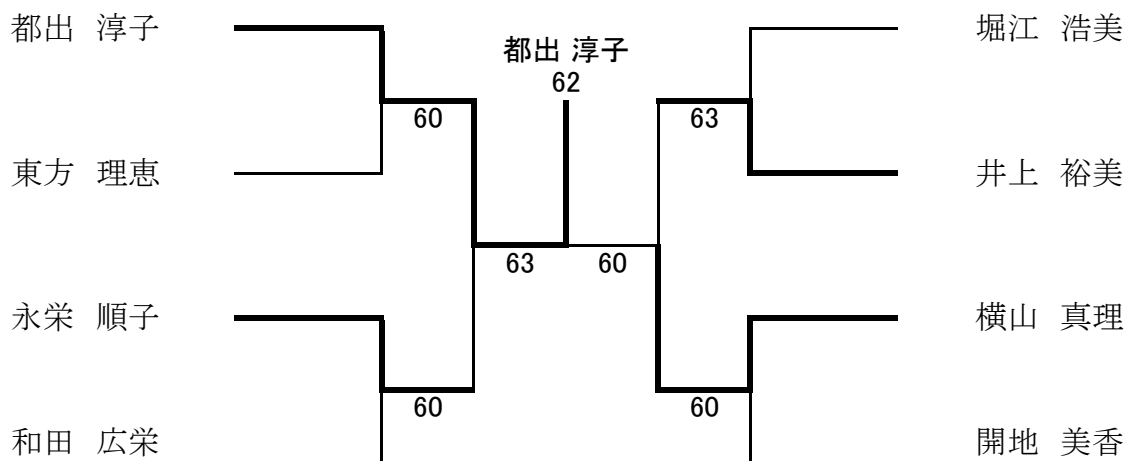

C		7	8	9	勝敗	順位
7	西村 美早子 星和高原	/	75	62	2-0	1
8	横山 真理 ひまわり		57	64	1-1	2
9	山本 智恵子 宝塚PLTC		26	46	0-2	3

G		19	20	21	勝敗	順位
19	桜井 りか ロイヤルヒル'81	/	62	61	2-0	1
20	安藤 ゆき ミニーズ		26	36	0-2	3
21	永栄 順子 甲子園テニスクラブ		16	63	1-1	2

## 1位トーナメント

## 2位トーナメント