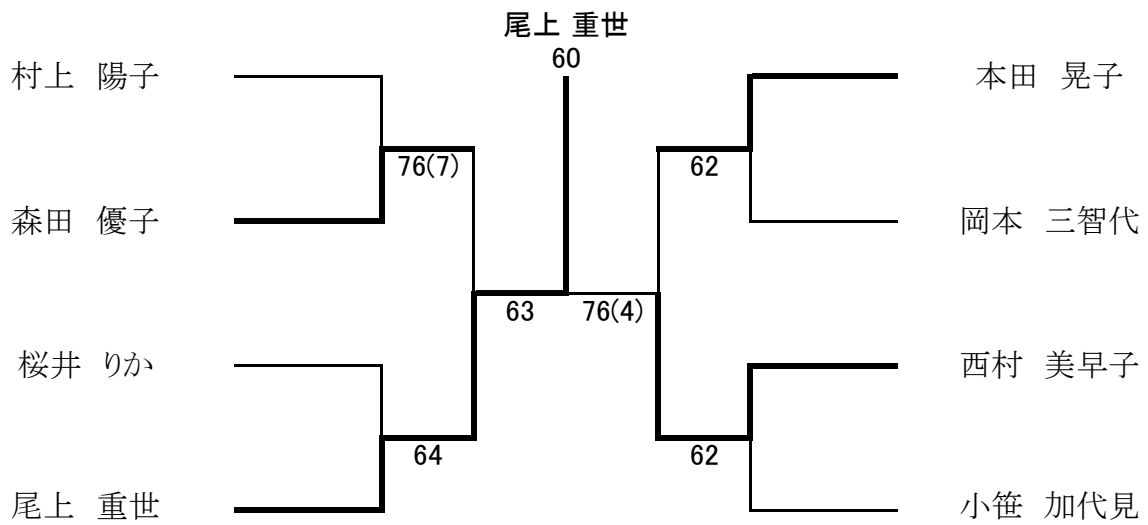

B		4	5	6	勝敗	順位
4	小笹 加代見 ユニバー神戸	/	61	75	2-0	1
5	渡部 裕子 C\$D		16	46	0-2	3
6	開地 美香 TC・EGG		57	64	1-1	2

F		16	17	18	勝敗	順位
16	本田 晃子 サンランドロイヤル	/	60	62	2-0	1
17	尾上 貴美子 甲子園テニスクラブ		06	46	0-2	3
18	堀江 浩美 阪急仁川テニスクラブ		26	64	1-1	2

## 1位トーナメント

## 2位トーナメント