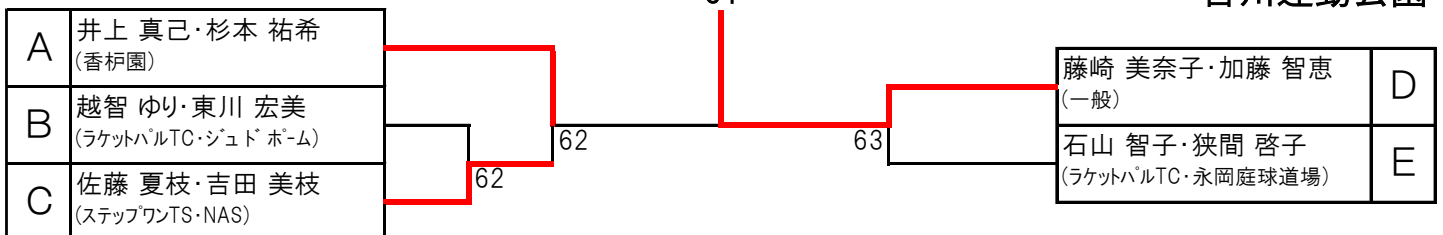

## 【決勝トーナメント】

S1  
優勝

藤崎 美奈子・加藤 智恵

61

4月10・11日(月・火)

吉川運動公園

※1位のみS2に上がります