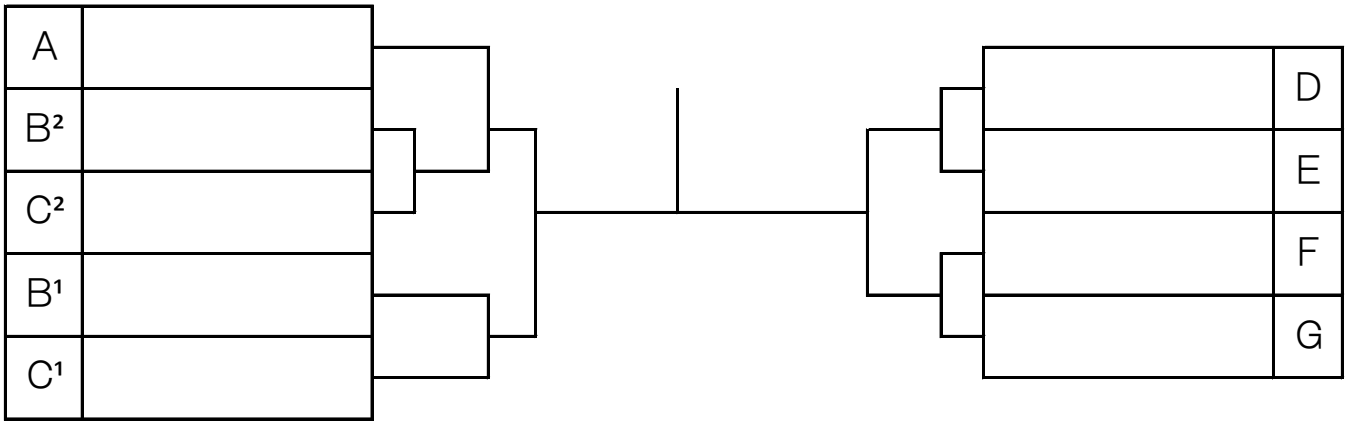

G	11:00	21	22	23	成績	順位
21	香川 悦子・前地 理子 (J-J-JACKS・箕面TC)					
22	塩野 浩子・上村 享代 (ITCいぶきの森・ITC神戸)					
23	上田 理恵・相原 智子 (UNIT・隼)					

★ 注意 ★

- ※ 全リーグ6ゲーム先取(ノード)
- ※ 3組は1-2-2-3-1-3で行います
- ※ 4組は1-2-3-4-1-3-2-4で行います
- ※ 4組の所は2組が1位トーナメントにいきます(勝率の高い組がB'C'になります)
- ※ 3組のブロックで欠場が出た場合は4チームのブロックから抽選で移行します
- ※ 欠場で2チームのブロック1-1となった場合は取得ゲーム率(同率はタイブレークとします)

第10回 ブルボンレディースチャンピオンカップ2023

西猪名公園 会場

オープンの部

6月19日(月)

1位トーナメント

2位トーナメント

3位トーナメント