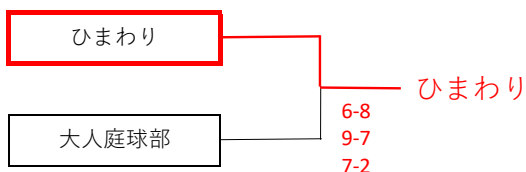

JLTFH HYOGO 4人1組団体戦

2022年8月9日（火） 吉川総合公園

※参加組数が少ないため試合方法を変更致しました。

Aブロック		1	2	3	勝敗	順位
1	チームワーク2022		46 46	43 (RET) 65 (7-5)	1-1	2
2	ひまわり	64 64		62 62	2-0	1
3	晴れ女	34 (RET) 56 (5-7)	26 26		0-2	3

Bブロック		1	2	3	勝敗	順位
1	ポテトサラダ		61 64	26 46	1-1 (0.514)	2
2	レモンフラッペ	16 46		65 46 (9-7)	1-1 (0.41)	3
3	大人庭球部	62 64	56 64 (7-9)		1-1 (0.575)	1

○ 順位別トーナメント

1位

2位

3位

1 全試合6ゲーム先取、ノードバンテージ方式です。

練習は初戦のみサービス4本

リーグ戦の後、順位別トーナメントを行います。

2 1vs2, 2vs3, 1vs3とします。