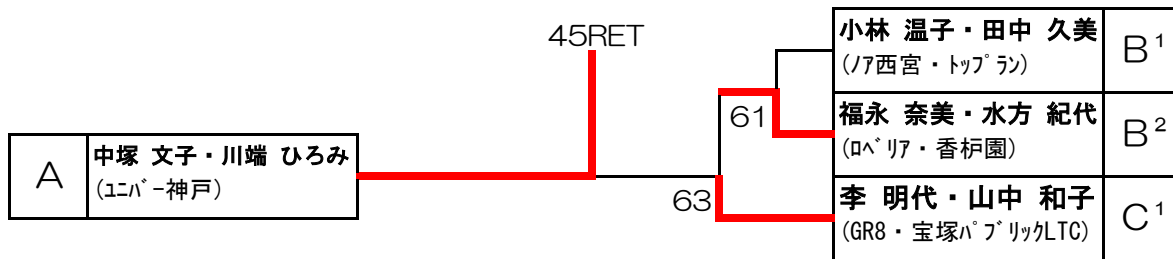

第8回「ブルボンレディースチャンピオンカップ2021」

明石会場

オープンの部

6月21日(月)

1位トーナメント

中塚 文子・川端 ひろみ

2位トーナメント

大成 由香・山崎 美紀