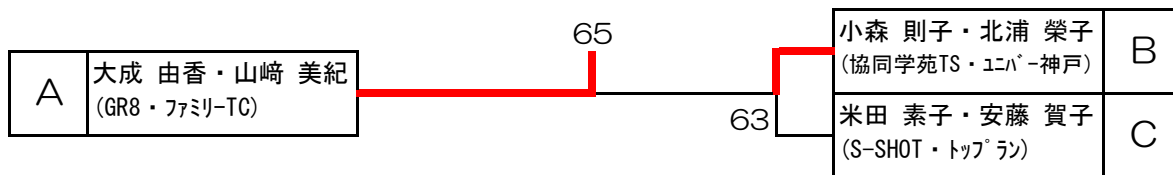

第8回「ブルボンレディースチャンピオンカップ2021」

明石会場

オープンの部

6月21日(月)

1位トーナメント

中塚 文子・川端 ひろみ

2位トーナメント

大成 由香・山崎 美紀