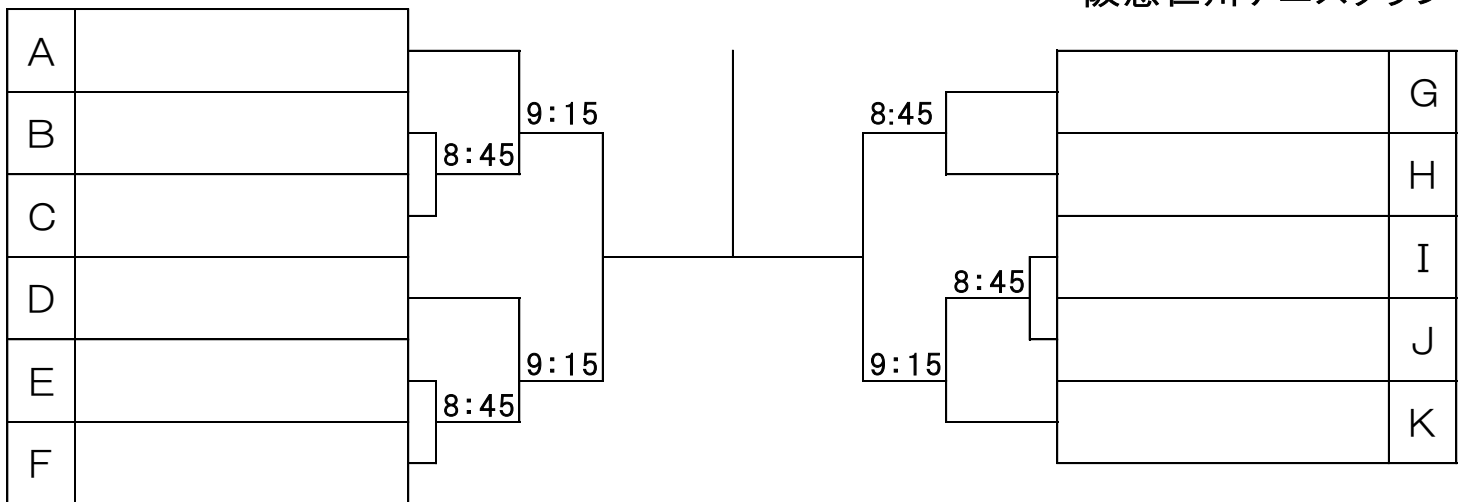

11月12日(火) 阪急仁川テニスクラブ

K	13:30	41	42	43	44	成績	順位
41	長町 美紀・渡辺 純 (レインボ-彩都・レインボ-TS彩都)						
42	仁井田 恵都子・奥田 三千代 (Do planning・コスパ神崎川)						
43	松尾 千歳・吉田 知華子 (サウザリト・阪急仁川TS)						
44	吉田 真紀・相原 智子 (ピオ-ネ・ITW石切)						

【シード選手】

1 安藤 由紀子・東田 優子 (阪急仁川TS・ア宝塚)	5 長岡 智子・中澤 真理 (香炉園・阪急仁川TS)
2 長町 美紀・渡辺 純 (レインボ-彩都・レインボ-TS彩都)	8 中山 尚子・山本 貴子 (テニスプラザ 尼崎・テニスアミエテイ園田)
3 桐山 則子・手島 あゆみ (TRTA・万博TG)	9 鷹取 典子・中野 尚代 (宝塚パブリックTC・阪急仁川TS)
4 二谷 典子・荻野 里奈 (コスパ神崎川・箕面楓クラブ)	10 西村 法子・井上 早加 (テニスプラザ 尼崎・一般)
5 乗松 光代・太田 優子 (浜甲子園TS)	11 福田 佑果・小山 利枝 (すずらんロ-ンTC)
6 巽農 佳永子・木原 紀子 (ORACLE S・GR8)	

2. ★ ポイントが同じ場合、シードの順位は抽選で決めました

【決勝トーナメント】
S2

11月14日(木)
阪急仁川テニスクラブ

※4位までS3に上がります