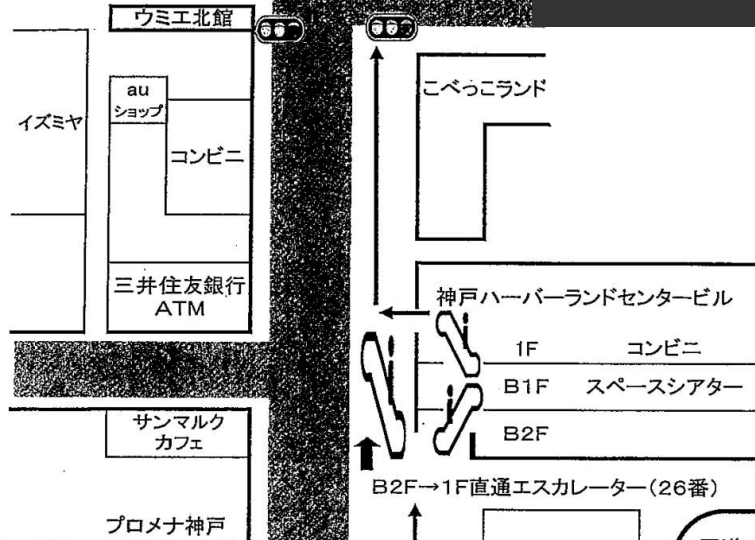

記

- 1 開催日時 競技別大会総合開会式 6月22日(土) 14:00~16:30
- 2 場 所 神戸新聞松方ホール(4階) ※入口は別添案内図をご覧ください
神戸市中央区東川崎町1-5-7 神戸情報文化ビル4階
- 3 内 容 競技別大会総合開会式
【各競技団体報告】
加盟団体の1年間の活動等を報告

【講演】
＜演題＞「ウィンブルドンの風に誘われて」
元プロテニスプレーヤー 沢松 奈生子 氏

【事業提案】
株式会社明治
- 4 申 込 先 各競技団体担当者/JLTF 兵庫県支部 八塚恵子 070-5437-9925
- 5 そ の 他 (1)会場内はご飲食出来ません(松方ホール4階ロビーは飲食可)。
(2)松方ホールは全面禁煙です。

ひょうご女性スポーツの会 ホームページ

<http://www.hyogo-jyosei-sports.org/index.html>

神戸新聞松方ホール案内図

総会・開会式に出席される方は、カルメニ入口から入場

国道2号線は信号がなく、徒歩では横断出来ません。JR神戸駅の南口を出られましたら、下りエスカレーターで地下へ。(南側)降りられましたら地下街を南へ直進して下さい。正面突き当たり、又は左へ進んでいただき、エスカレーターで地上へお上がり下さい。南側正面に見えるレンガ色18階建てビルの4階が松方ホールです。