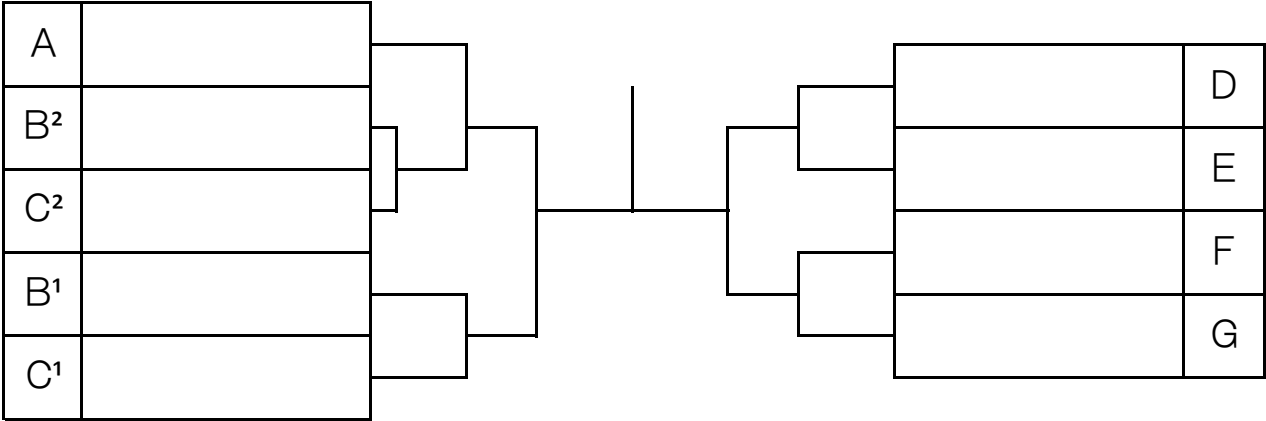

第11回 ブルボンレディースチャンピオンカップ 2024

④ブルボンビーンズドーム

オープン部

10月7日(月)

1位トーナメント