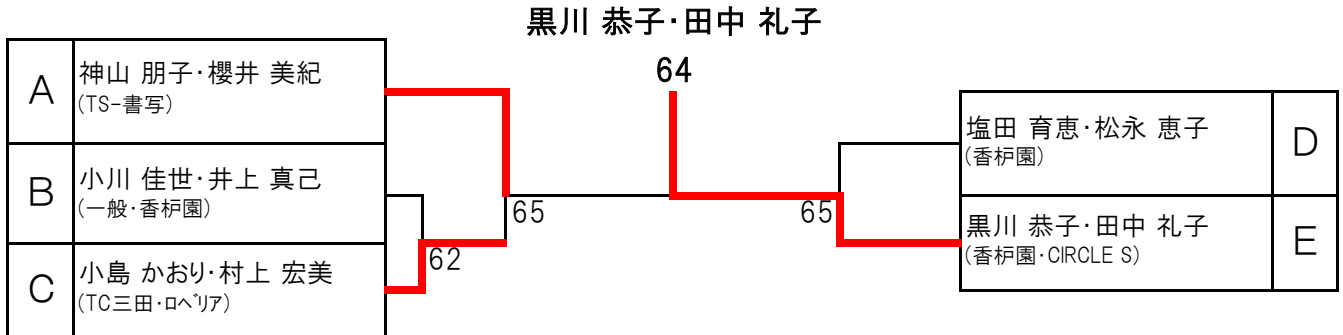

【シード選手】

- 1 蓮本 真理・北村 富美子 (宝塚パブリックTC)
 - 2 久保 春美・田中 玲子 (TS-書写・ユニバ・神戸)
 - 3~4 後藤 君代・西澤 みゆき (ユニバ・神戸)
 - 小川 佳世・井上 真己 (一般・香栢園)
- ☆ ポイントが同じ場合、シードの順位は抽選で決めました

☆ 試合方法

- 予選リーグ 6ゲーム先取(ノーアドバンテージ) 3組→ 1-2・2-3・1-3 の順で行います
リーグの練習は初戦のみサービス4本とします(次戦より直ぐに始めてください)
- 本戦トーナメント
6ゲーム先取(ノーアドバンテージ)
練習は初戦のみサービス4本とします

【60歳の部 決勝トーナメント】

1位トーナメント

6ゲーム先取(ノーアドバンテージ)

2位トーナメント

6ゲーム先取(ノーアドバンテージ)

3位トーナメント

6ゲーム先取(ノーアドバンテージ)