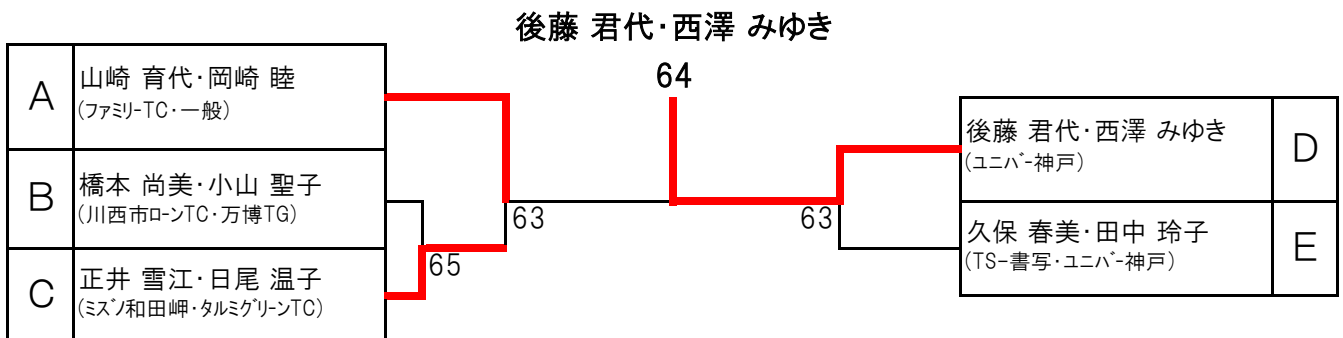

【シード選手】

- 1 蓮本 真理・北村 富美子 (宝塚パブリックTC)
 - 2 久保 春美・田中 玲子 (TS-書写・ユニバ・神戸)
 - 3~4 後藤 君代・西澤 みゆき (ユニバ・神戸)
 - 小川 佳世・井上 真己 (一般・香栢園)
- ☆ ポイントが同じ場合、シードの順位は抽選で決めました

☆ 試合方法

- 予選リーグ 6ゲーム先取(ノーアドバンテージ) 3組→ 1-2・2-3・1-3 の順で行います
リーグの練習は初戦のみサービス4本とします(次戦より直ぐに始めてください)
- 本戦トーナメント
6ゲーム先取(ノーアドバンテージ)
練習は初戦のみサービス4本とします

【60歳の部 決勝トーナメント】

1位トーナメント

6ゲーム先取(ノーアドバンテージ)

2位トーナメント

6ゲーム先取(ノーアドバンテージ)

3位トーナメント

6ゲーム先取(ノーアドバンテージ)