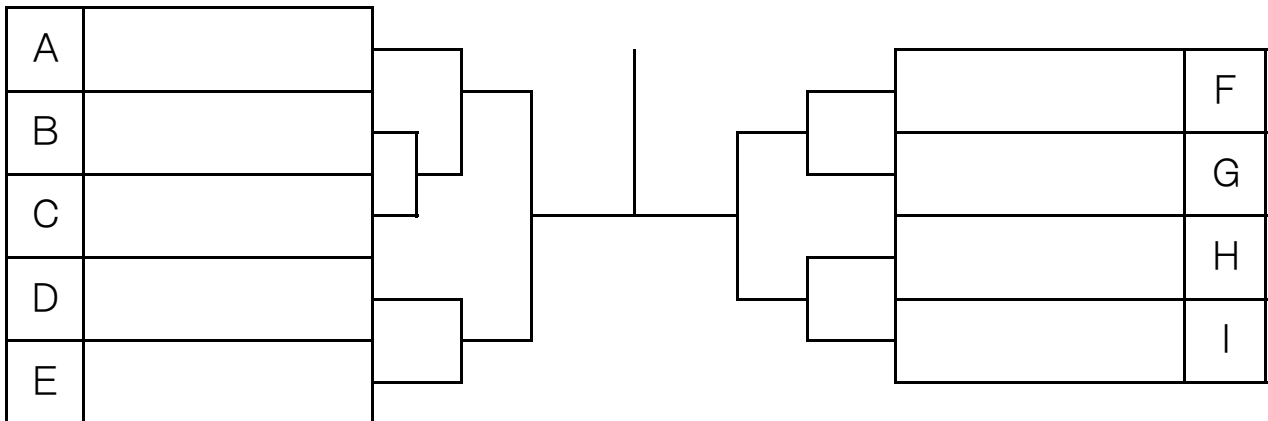

★ 注意 ★

- ※ 3組のリーグは6ゲーム先取(ノード) → 試合は1-2・2-3・1-3で行います
- 4組のリーグは6ゲーム先取(ノード) → 試合は1-2・3-4・1-3・2-4で行います
- ※ 欠場で2チームのブロック1-1となった場合は取得ゲーム率(同率はタイブレークとします)

第10回 ブルボンレディースチャンピオンカップ 2023

ブルボンビーンズドーム

チャレンジの部

6月12日(月)

1位トーナメント

2位トーナメント

3位トーナメント