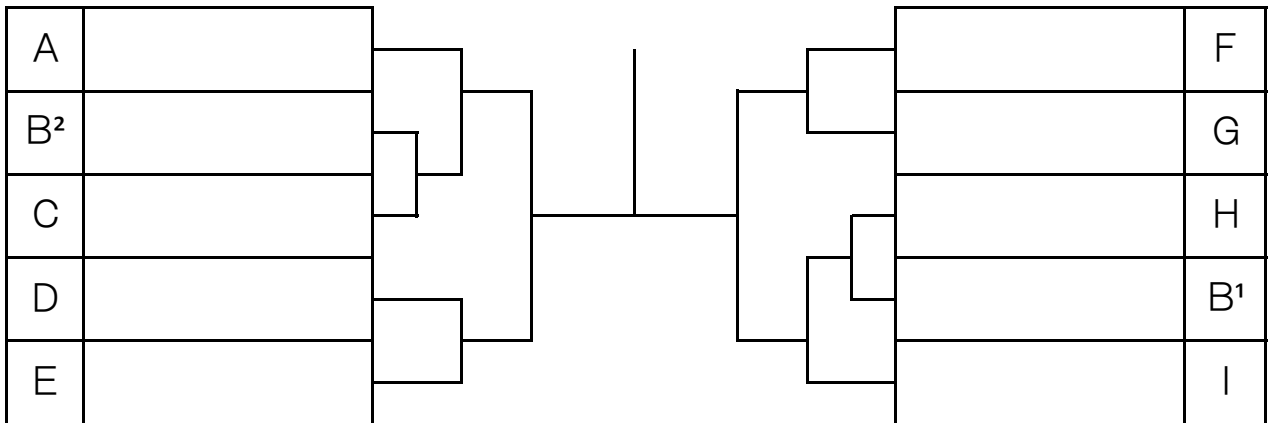

★ 注意 ★

- ※ 3組のリーグは6ゲーム先取(ノード) → 試合は1-2・2-3・1-3で行います
- 4組のリーグは6ゲーム先取(ノード) → 試合は1-2・3-4・1-3・2-4で行います
- ※ 欠場で2チームのブロック1-1となった場合は取得ゲーム率(同率はタイブレークとします)

第10回 ブルボンレディースチャンピオンカップ 2023

ブルボンビーンズドーム

チャレンジの部

6月12日(月)

1位トーナメント

2位トーナメント

3位トーナメント