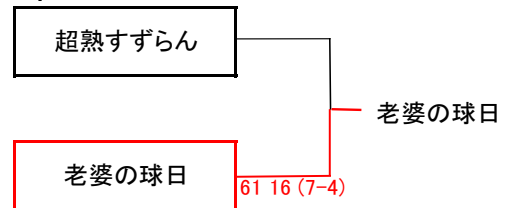

プラチナカップ4人1組団体戦

2022年4月26日(火) ユニバー神戸

Aブロック		1	2	3	勝敗	順位
1	冥土の土産		06 26	26 06	0-2	3
2	超熟すずらん	60 62		46 46	1-1	2
3	The Univerbars	62 60	64 64		2-0	1

Bブロック		1	2	3	勝敗	順位
1	突き当りバツタリ!		46 36	26 26	0-2	3
2	ガッツ4で楽しもう	64 63		61 62	2-0	1
3	老婆の球日	62 62	16 26		1-1	2

○ 順位別トーナメント

1位

2位

3位