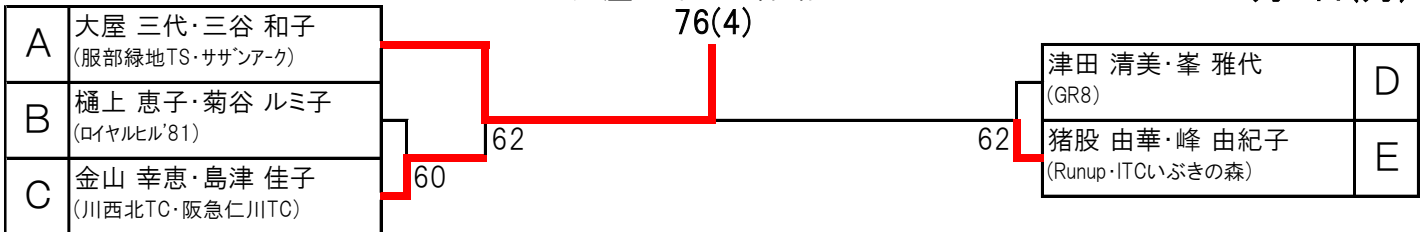

【シード選手】

- 1 大屋 三代・三谷 和子 (服部緑地TS・サザンアーク)
  - 2 池内 友里子・越智 ゆり (ラケットパルTC)
  - 3 正木 綾・米村 真弓 (阪急仁川TS・一般)
  - 4 佐藤 夏枝・吉田 美枝 (ステップワンTS・NAS)
  - 5 金山 幸恵・島津 佳子 (川西北TC・阪急仁川TC)
- ☆ ポイントが同じ場合、シードの順位は抽選で決めました

## 【決勝トーナメント】

S1

優勝

大屋 三代・三谷 和子

76(4)

4月7日(月)

※1位のみS2に上がります