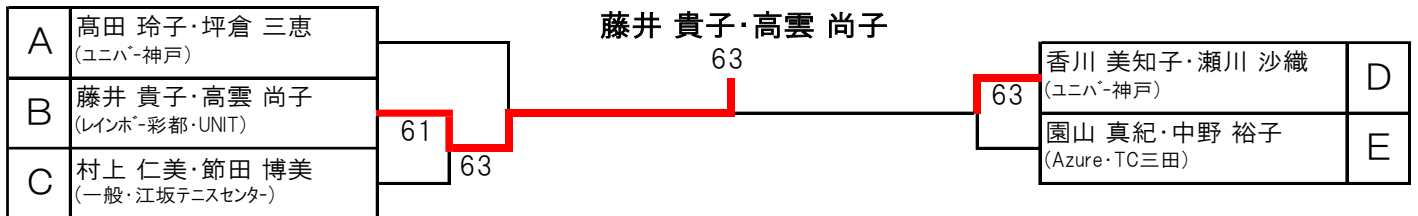

第44回兵庫ステップアップチャレンジマッチ 2024秋

《S2》

11月11日(月) 吉川総合公園

A	1	2	3	成績	順位
1 石山 智子・狭間 啓子 (ラケットハルTC・永岡庭球道場)	↘	78	open	0-1	2
2 高田 玲子・坪倉 三恵 (ユニバ・神戸)	87	↘	open	1-0	1
3 吉田 さゆり・小林 純子 西川名美	open	open	↘	—	—

3 (一般)

B	4	5	6	成績	順位
4 藤井 貴子・高雲 尚子 (レインボ・彩都・UNIT)	↘	84	82	2-0	1
5 富田 和香・前田 久美 (すま離宮TS)	48	↘	86	1-1	2
6 小島 晴美・高山 悦子 (すずらんロンTC)	28	68	↘	0-2	3

C	7	8	9	10	成績	順位
7 村上 仁美・節田 博美 (一般・江坂テニスセンター)	↘	64	65	61	3-0	1
8 松村 富士子・佐々木 正子 (松田テニス塾・グランプラス)	46	↘	46	26	0-3	4
9 古郡 和子・宮村 真由美 (多田ハイグリーンTC)	56	64	↘	56	1-2	3
10 熊本 富美子・片山 八千子 (三木ロイヤルTC)	16	62	65	↘	2-1	2

D	11	12	13	14	成績	順位
11 玉 清美・久保 千鶴 (一般・TKCレディースアカデミ-)	↘	46	26	64	1-2	4
12 山口 真弓・内田 優子 (TG高槻)	64	↘	65	26	2-1	2
13 太田 美奈子・中村 真由美 (コスバ・神崎川・江坂TC)	62	56	↘	56	1-2	3
14 香川 美知子・瀬川 沙織 (ユニバ・神戸)	46	62	65	↘	2-1	1

E	15	16	17	成績	順位
15 園山 真紀・中野 裕子 (Azure・TC三田)	↘	83	48	1-1 0.522	1
16 高松 真由美・森 さゆり (松田テニス塾・ラケットハルTC)	38	↘	85	1-1 0.458	3
17 松永 きよみ・井上 美和 (コスバ・神崎川)	84	58	↘	1-1 0.520	2

【シード選手】

1. 1 石山 智子・狭間 啓子 (ラケットハルTC・永岡庭球道場)
   - 2 園山 真紀・中野 裕子 (Azure・TC三田)
   - 3 玉 清美・久保 千鶴 (一般・TKCレディースアカデミ-)
   - 4 藤井 貴子・高雲 尚子 (レインボ・彩都・UNIT)
   - 5 村上 仁美・節田 博美 (一般・江坂テニスセンター)
2. ☆ ポイントが同じ場合、シードの順位は抽選で決めました

【決勝トーナメント】

S2
優勝

※1位のみS3に上がります