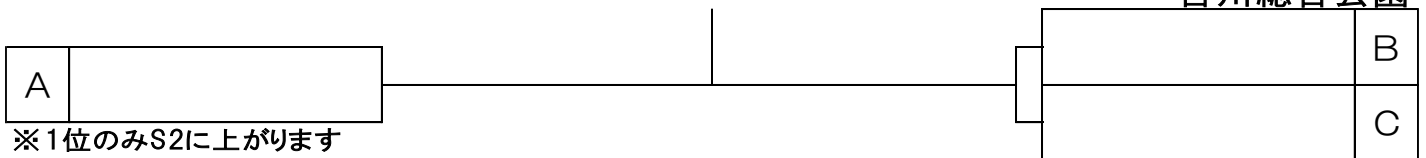

B	9:15	4	5	6	成績	順位
4	越智 ゆり・東川 宏美 (ラケットパルTC・ジュード ホーム)					
5	大久保 むつみ・澤田 双葉 (Team-F・イーストTC)					
6	山本 美恵子・鈴木 由紀 (ユニハ・神戸)					

【シード選手】

- 1 石山 智子・狭間 啓子 (ラケットパルTC・永岡庭球道場) 3 越智 ゆり・東川 宏美 (ラケットパルTC・ジュード ホーム)
 2 佐藤 夏枝・吉田 美枝 (ステップワンTS・NAS)

☆ ポイントが同じ場合、シードの順位は抽選で決めました

【決勝トーナメント】

S1

11月6日(月)
吉川総合公園

※1位のみS2に上がります