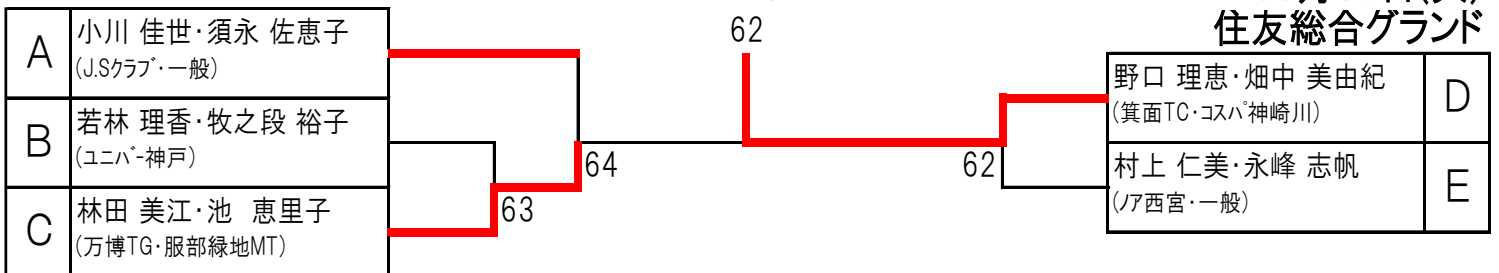

E	9:15	15	16	17	18	成績	順位
15	村上 仁美・永峰 志帆 (ノア西宮・一般)	/	63	62	61	3-0	1
16	藤本 初美・三浦 洋子 (ラケットパルTC・TASU-Club)	36	/	62	64	2-1	2
17	野口 保子・大林 恭子 (宝塚パブリックTC・多田ハイグリーンTC)	26	26	/	46	0-3	4
18	八田 弘子・中村 由希子 (レインボ・彩都・一般)	16	46	64	/	1-2	3

C	9:15	9	10	11	成績	順位
9	前田 由美子・渡部 秀子 (宝塚パブリックTC)	/	68	38	0-2	3
10	林田 美江・池 恵里子 (万博TG・服部緑地MT)	86	/	83	2-0	1
11	亀谷 幸子・市川 由美 (Do planning・一般)	83	38	/	1-1	2

【シード選手】

- 1 小川 佳世・須永 佐恵子 (J.Sクラブ・一般)
 - 2 村上 仁美・永峰 志帆 (ノア西宮・一般)
 - 3 野口 理恵・畑中 美由紀 (箕面TC・コスパ神崎川)
 - 4 今井 恵子・佐藤 由美子 (香栢園)
 - 5 前田 由美子・渡部 秀子 (宝塚パブリックTC)
- ☆ ポイントが同じ場合、シードの順位は抽選で決めました

【決勝トーナメント】

S2

野口 理恵・畑中 美由紀

11月15日(火)
住友総合グランド

※1位のみS3に上がります