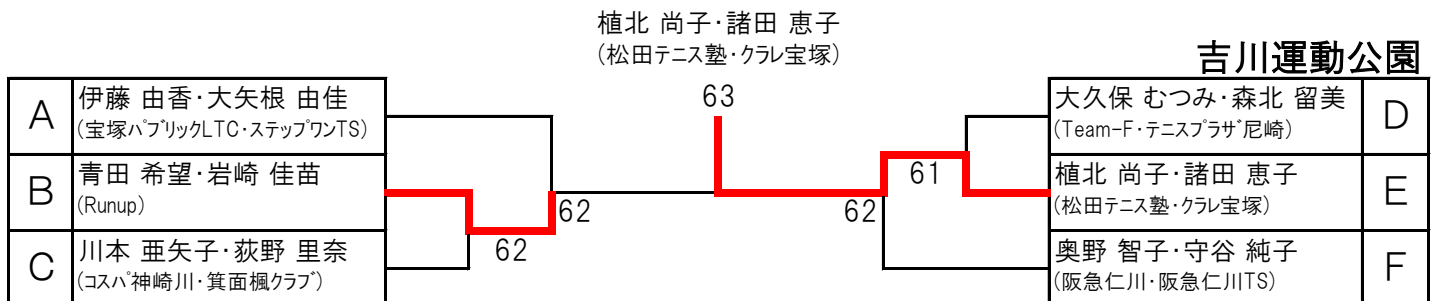

第38回兵庫ステップアップチャレンジマッチ 2021秋

《S1》

11月8日(月) 吉川運動公園

A	10:45	1	2	3	4	成績	順位
1	伊藤 由香・大矢根 由佳 (宝塚パブリックLTC・ステップワンTS)	/	63	61	64	3-0	1
2	神先 みか・松本 智子 (すま離宮TS・一般)	36	/	36	65	1-2	3 0.41
3	菊谷 ルミ子・樋上 恵子 (ロイヤルビル81)	16	63	/	36	1-2	4 0.40
4	越智 ゆり・東川 宏美 (ラケットパルTC・ジュド ポーム)	46	56	63	/	1-2	2 0.50

B	10:45	5	6	7	成績	順位
5	青田 希望・岩崎 佳苗 (Runup)	/	85	83	2-0	1
6	佐藤 夏枝・吉田 美枝 (ステップワンTS・一般)	58	/	78	0-2	3
7	川口 晶子・森本 貴子 (松田テニス塾・阪急仁川TS)	38	87	/	1-1	2

C	10:45	8	9	10	11	成績	順位
8	石橋 いづみ・磯崎 美津恵 (スプラッシュ・一般)	/	欠場	欠場	欠場	—	—
9	岡本 悦子・古川 昌世 (ステップワンTS・ア西宮)	—	/	28	48	0-2	3
10	川本 亜矢子・荻野 里奈 (コスパ神崎川・箕面楓クラブ)	—	82	/	86	2-0	1
11	大谷 博美・塩田 人美 (宝塚パブリックLTC)	—	84	68	/	1-1	2

D	10:45	12	13	14	15	成績	順位
12	大久保 むつみ・森北 留美 (Team-F・テニスプラザ'尼崎)	/	65	61	61	3-0	1
13	安野 友子・栗岡 良子 (Team E)	56	/	60	62	2-1	2
14	吉川 浩美・門脇 洋美 (松田テニス塾・O.J.M)	16	06	/	64	1-2	3
15	原口 那智子・中村 あつこ (GR8・TC三田)	16	26	46	/	0-3	4

E	10:45	16	17	18	19	成績	順位
16	植北 尚子・諸田 恵子 (松田テニス塾・クラレ宝塚)	/	61	62	63	3-0	1
17	陸井 ともみ・藤田 ゆかり (一般)	16	/	63	61	2-1	2
18	池田 恵美・大田 真理子 (Do planning)	26	36	/	65	1-2	3
19	宮下 慶子・武田 陽子 (ユニバ'神戸)	36	16	56	/	0-3	4

F	10:45	20	21	22	23	成績	順位
20	奥野 智子・守谷 純子 (阪急仁川・阪急仁川TS)	/	60	63	62	3-0	1
21	有田 みどり・川端 裕子 (ラケットパルTC・一般)	06	/	64	36	1-2	3
22	井上 純代・金子 啓子 (松田テニス塾)	36	46	/	16	0-3	4
23	木野 裕子・大村 令子 (一般)	26	63	61	/	2-1	2

【シード選手】

1 伊藤 由香・大矢根 由佳 (宝塚パブリックLTC・ステップワンTS)	4 青田 希望・岩崎 佳苗 (Runup)
2 奥野 智子・守谷 純子 (阪急仁川・阪急仁川TS)	5 石橋 いづみ・磯崎 美津恵 (スプラッシュ・一般)
3 植北 尚子・諸田 恵子 (松田テニス塾・クラレ宝塚)	6 大久保 むつみ・森北 留美 (Team-F・テニスプラザ'尼崎)

2. ☆ ポイントが同じ場合、シードの順位は抽選で決めました

【決勝トーナメント】

S1

11月9日(火)

※2位までS2に上がります

吉川運動公園