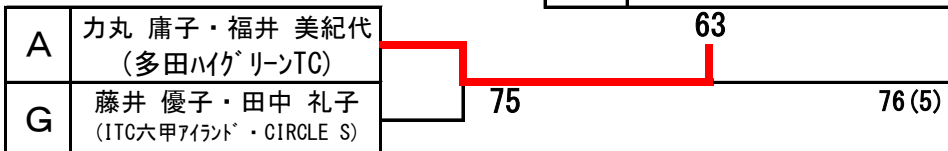

5位決定戦

A	カ丸 庸子・福井 美紀代 (多田ハイグ'リンTC)

A	カ丸 庸子・福井 美紀代 (多田ハイグ'リンTC)
G	藤井 優子・田中 礼子 (ITC六甲アイランド'・CIRCLE S)

J	佐野 陽子・荒山 智子 (宝塚パ'リッパLTC)
L	佐々木 恵子・笹木 香織 (Team-F)