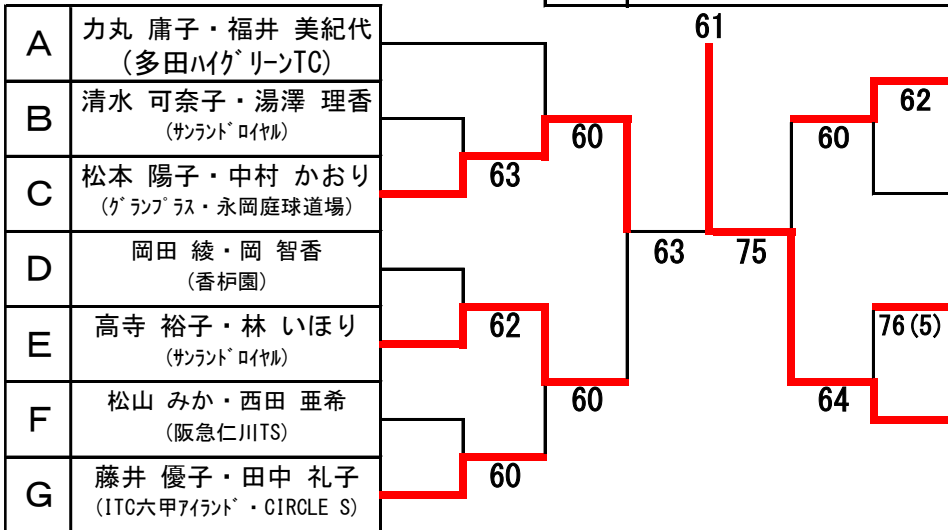

4月13日(火) アーバン六甲

K	13:00	41	42	43	44	成績	順位
41	薦田 妙子・阪上 由美子 (TASU-Club・Do planning)	/	26	65	26	1-2	4
42	金津 信子・岡田 順子 (住友総合GダンロップTS・フェスM仁川)	62	/	16	65	2-1	2
43	宮路 知子・渡部 裕子 (一般・C&D)	56	61	/	63	2-1	1
44	中尾 裕子・上野 明代 (TASU-Club・一般)	62	56	36	/	1-2	3

M	13:00	48	49	50	51	成績	順位
48	久村 聖子・藤村 百鈴 (川西市ロソTC・Trantotte)	/	56	36	60	1-2	3
49	飯田 啓子・橋本 智帆 (サザリト・万博TG)	65	/	26	64	2-1	2
50	本田 あゆみ・松屋 夏佳 (テニスラザ'ニ崎・多田ハイグ'リンTC)	63	62	/	62	3-0	1
51	高見 日登美・西山 益美 (Trantotte・一般)	06	46	26	/	0-3	4

L	13:00	45	46	47	成績	順位
45	阪上 恒美・前川 綾子 (宝塚パ'リッパLTC)	/	68	81	1-1	2
46	佐々木 恵子・笹木 香織 (Team-F)	86	/	84	2-0	1
47	三浦 智子・河野 智恵美 (フレンド'・O.J.M)	18	48	/	0-2	3

1. 【シード選手】

1 沢辺 悦子・古瀬 瞳 (GR8)	9 松山 みか・西田 亜希 (阪急仁川TS)
2 久村 聖子・藤村 百鈴 (川西市ロソTC・Trantotte)	5 五島 かずみ・金谷 久美子 (PanaChildren)
3 浦 理英・苗村 智津 (テニスラザ'ニ崎)	6 阪上 恒美・前川 綾子 (宝塚パ'リッパLTC)
4 岡田 綾・岡 智香 (香栢園)	12 相澤 明美・田畑 昌子 (すま離宮TS・GR8)
5 入 純子・吉田 昌希子 (ア西宮)	13 高寺 裕子・林 いほり (サランド'ロイヤル)
6 松本 明子・鶴本 恭子 (西神NTG)	
7 薦田 妙子・阪上 由美子 (TASU-Club・Do planning)	
8 松本 陽子・中村 かおり (クラブ'ラス・永岡庭球場)	

3. ☆ ポイントが同じ場合、シードの順位は抽選で決めました

【決勝トーナメント】

M	本田 あゆみ・松屋 夏佳 (テニスラザ'ニ崎・多田ハイグ'リンTC)

4月14日(水) アーバン六甲

A	カ丸 庸子・福井 美紀代 (多田ハイグ'リンTC)
B	清水 可奈子・湯澤 理香 (サランド'ロイヤル)
C	松本 陽子・中村 かおり (クラブ'ラス・永岡庭球場)
D	岡田 綾・岡 智香 (香栢園)
E	高寺 裕子・林 いほり (サランド'ロイヤル)
F	松山 みか・西田 亜希 (阪急仁川TS)
G	藤井 優子・田中 礼子 (ITC六甲アイランド'・CIRCLE S)

H	松本 明子・鶴本 恭子 (西神NTG)
I	佐藤 有美・児島 希和 (一般)
J	佐野 陽子・荒山 智子 (宝塚パ'リッパLTC)
K	宮路 知子・渡部 裕子 (一般・C&D)
L	佐々木 恵子・笹木 香織 (Team-F)
M	本田 あゆみ・松屋 夏佳 (テニスラザ'ニ崎・多田ハイグ'リンTC)