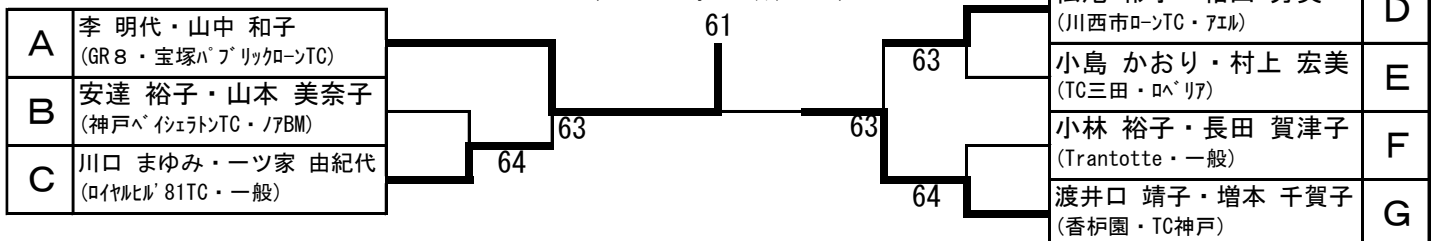

E	8:45	16	17	18	19	成績	順位
16	中塚 文子・櫻井 美紀 (ユニバース神戸・TS-書写)		62	46	26	1-2	3
17	山本 裕子・山口 仁美 (サランドロイナル・宝塚パブリックローンTC)	26		56	56	0-3	4
18	小林 温子・田中 久美 (アソシエイト・トップラン)	64	65		36	2-1	2
19	小島 かおり・村上 宏美 (TC三田・ロベリア)	62	65	63		3-0	1

B	8:45	5	6	7	成績	順位
5	安達 裕子・山本 美奈子 (神戸ベイシエントTC・アール)		82	84	2-0	1
6	小林 晴美・松永 恵子 (香栢園)	28		84	1-1	2
7	李 美奈子・滑川 富子 (松田テニス塾・星和高原TC)	48	48		0-2	3

F	8:45	20	21	22	成績	順位
20	白田 篤子・田中 麻里 (TC神戸)		80	58	1-1	2
21	審 佐和子・澤田 桃子 (松田テニス塾・ルセト豊中)	08		48	0-2	3
22	小林 裕子・長田 賀津子 (Trantotte・一般)	85	84		2-0	1

C	8:45	8	9	10	11	成績	順位
8	竹内 多香子・黒崎 育美 (すま離宮TS)		63	46	64	2-1 0.55	2
9	波野 智子・田口 恵子 (FAB)	36		65	63	2-1 0.52	3
10	川口 まゆみ・一ツ家 由紀代 (ロイヤルビル81TC・一般)	64	56		60	2-1 0.63	1
11	八川 三保子・野村 芳子 (松田テニス塾)	46	36	06		0-3	4

G	8:45	23	24	25	26	成績	順位
23	渡井口 靖子・増本 千賀子 (香栢園・TC神戸)		82	84	-	2-0	1
24	外園 玲子・阪下 利香子 (リフレッシュ・SITC)	28		48	-	0-2	3
25	水鳥 美津子・竹内 未宝 (アソシエイト・一般)	48	84		-	1-1	2
26	藤田 直子・太田 香織 (ロベリア)	欠場	欠場	欠場		-	-

D	8:45	12	13	14	15	成績	順位
12	松尾 彬子・相山 芳美 (川西市ローンTC・アール)		65	61	64	3-0	1
13	井嶋 由子・中西 美絵 (リフレッシュ・O.J.M)	56		26	62	1-2	3
14	渡辺 郷子・上林 静江 (多田ハイヴローンTC)	16	62		64	2-1	2
15	西村 章子・川田 滋子 (リフレッシュ・J-three)	46	26	46		0-3	4

【シード選手】

1. 1 重坂 栄里子・野村 よし子 (松田テニス塾・宝塚パブリックローンTC)
   - 2 渡井口 靖子・増本 千賀子 (香栢園・TC神戸)
   - 3 中塚 文子・櫻井 美紀 (ユニバース神戸・TS-書写)
   - 4 安達 裕子・山本 美奈子 (神戸ベイシエントTC・アール)
   - 5 竹内 多香子・黒崎 育美 (すま離宮TS)
   - 6 松尾 彬子・相山 芳美 (川西市ローンTC・アール)
   - 7 白田 篤子・田中 麻里 (TC神戸)
2. ☆ ポイントが同じ場合、シードの順位は抽選で決めました

【決勝トーナメント】

李 明代・山中 和子
(GR8・宝塚パブリックローンTC)

※優勝、準優勝はS5に上がります