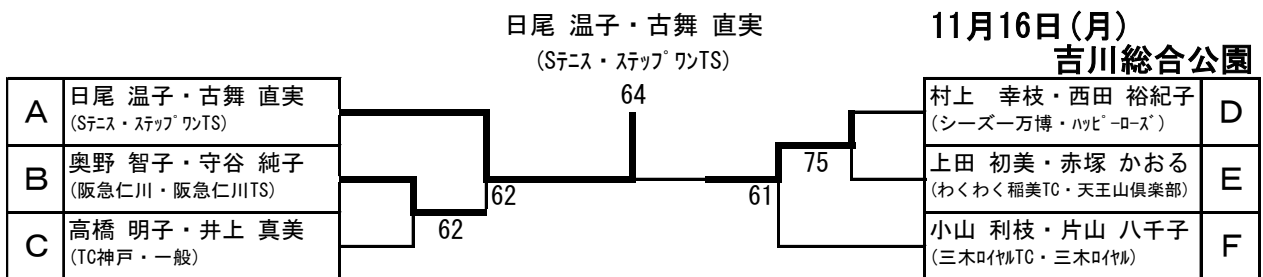

第36回兵庫ステップアップチャレンジマッチ 2020秋

《S1》

11月16日(月) 吉川総合公園

A		8:45				成績	順位
		1	2	3	4		
1	日尾 温子・古舞 直実 (Sテニス・ステップワッツ)	/	60	60	61	3-0	1
2	宮村 真由美・矢田 恵子 (多田ハイグリンTC)	06	/	61	06	1-2	3
3	原口 那智子・中村 あつこ (GR8・TC三田)	06	16	/	26	0-3	4
4	川本 亜矢子・荻野 里奈 (コスハ 神崎川・箕面楓クラブ)	16	60	62	/	2-1	2

D		8:45				成績	順位
		12	13	14	15		
12	大矢根 由佳・森崎 尚子 (ステップワッツ・DRIVE.B.B)	/	62	36	61	2-1	2
13	本郷 京子・真田 裕子 (トップラン・書写TC)	26	/	46	46	0-3	4
14	村上 幸枝・西田 裕紀子 (シーズー万博・ハッピーローズ)	63	64	/	64	3-0	1
15	宮下 慶子・武田 陽子 (ユニハ 神戸)	16	64	46	/	1-2	3

B		8:45			成績	順位
		5	6	7		
5	奥野 智子・守谷 純子 (阪急仁川・阪急仁川TS)	/	82	84	2-0	1
6	井上 純代・金子 啓子 (松田テニス塾)	28	/	08	0-2	3
7	村田 有子・狭間 啓子 (永岡庭球道場)	48	80	/	1-1	2

E		8:45				成績	順位
		16	17	18	19		
16	青田 希望・中津 妙子 (Runup・一般)	/	36	56	63	1-2	3
17	上田 初美・赤塚 かおる (わくわく稲美TC・天王山倶楽部)	63	/	60	56	2-1	1
18	越智 ゆり・東川 宏美 (ラケットパルTC・ジュードホーム)	65	06	/	65	2-1	2
19	前阪 美佐子・寺川 はるよ (一般)	36	65	56	/	1-2	4

C		8:45				成績	順位
		8	9	10	11		
8	高橋 明子・井上 真美 (TC神戸・一般)	/	61	62	60	3-0	1
9	隅田 幸子・足立 圭子 (Sテニス)	16	/	36	56	0-3	4
10	菊谷 ルミ子・樋上 恵子 (ロイヤル81)	26	63	/	26	1-2	3
11	新城 幸恵・赤田 由佳 (くにじま)	06	65	62	/	2-1	2

F		8:45				成績	順位
		20	21	22	23		
20	中西 佳奈美・東野 佳名子 (Team-F・多田ハイグリンTC)	/	46	65	36	1-2 0.43	4
21	小山 利枝・片山 八千子 (三木ロイヤルTC・三木ロイヤル)	64	/	64	65	3-0	1
22	溝口 亜紀・岩崎 佳苗 (Runup)	56	46	/	64	1-2 0.46	3
23	山本 典子・東野 麻子 (永岡庭球道場)	63	56	46	/	1-2 0.50	2

【シード選手】

1 日尾 温子・古舞 直実 (Sテニス・ステップワッツ)	4 奥野 智子・守谷 純子 (阪急仁川・阪急仁川TS)
2 中西 佳奈美・東野 佳名子 (Team-F・多田ハイグリンTC)	5 高橋 明子・井上 真美 (TC神戸・一般)
3 青田 希望・中津 妙子 (Runup・一般)	6 大矢根 由佳・森崎 尚子 (ステップワッツ・DRIVE.B.B)

☆ ポイントが同じ場合、シードの順位は抽選で決めました

【決勝トーナメント】

S 1

※2位までS2に上がります