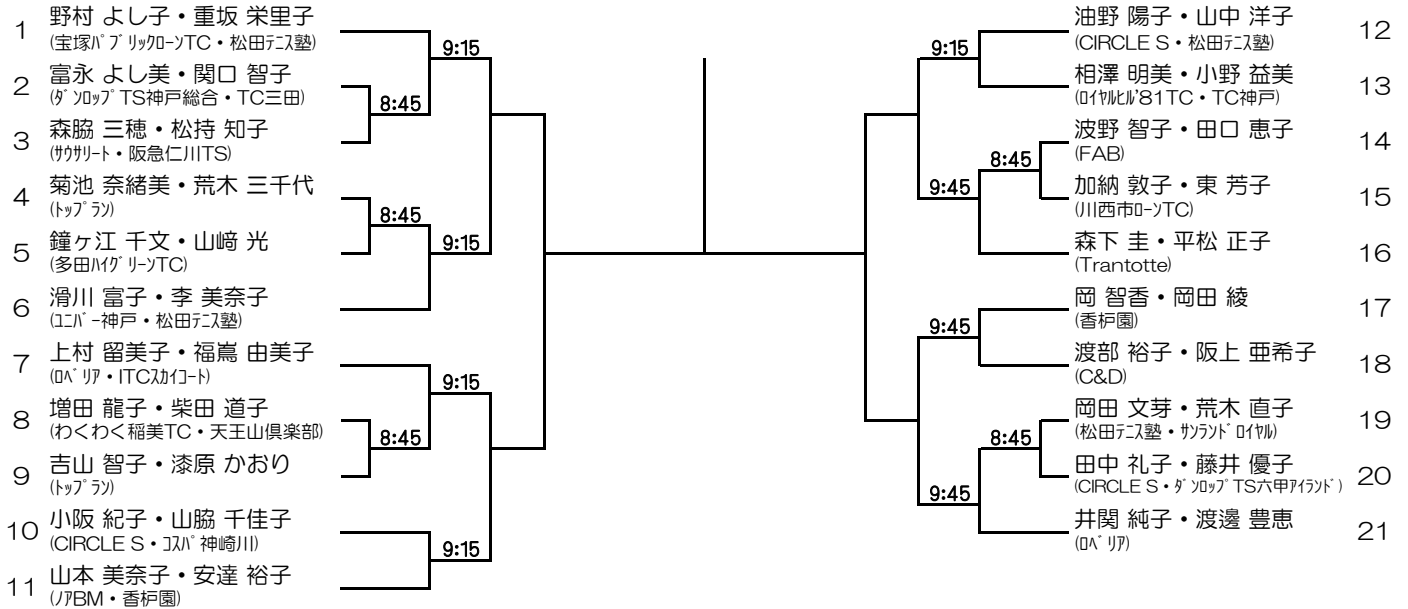

# 2018 第10回 兵庫レディーステニス選手権

10月 17日(木) ブルボンビーンズドーム

## シルバー

☆ ポイントが同じ場合、シードの順位は抽選で決めました