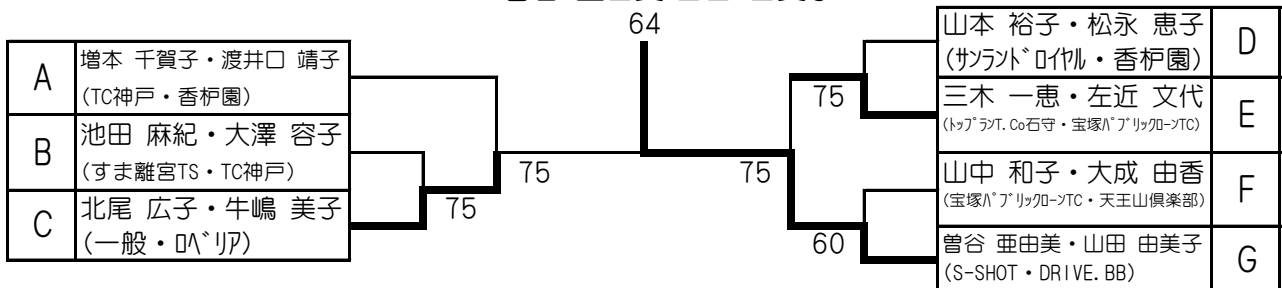

E	8:45	16	17	18	19	成績	順位
16	三木 一恵・左近 文代 (トップラントCo石守・宝塚パブリックローンTC)	/	62	63	60	3-0	1
17	東尾 多美子・阿部 善子 (多田ハイグリーン・サツノロイヤル)	26	/	65	16	1-2 0.246	4
18	河野 准子・阪下 利香子 (宝塚パブリックローンTC・SITC)	36	56	/	64	1-2 0.462	2
19	千々岩 知未・小粥 初美 (ロイヤル・ITC京都西)	06	61	46	/	1-2 0.435	3

B	8:45	5	6	7	成績	順位
5	池田 麻紀・大澤 容子 (すま離宮TS・TC神戸)	/	82	84	2-0	1
6	坂下 久美子・塩田 育恵 (TASU-Club・香栞園)	28	/	38	0-2	3
7	鈴木 賢美・稲垣 博子 (Trantotte・TC神戸)	46	83	/	1-1	2

F	8:45	20	21	22	成績	順位
20	山中 和子・大成 由香 (宝塚パブリックローンTC・天王山倶楽部)	/	85	82	2-0	1
21	村上 宏美・小島 かおり (ロイヤル・TC三田)	58	/	82	1-1	2
22	中塚 文子・外園 玲子 (ユニバー神戸・リフレッシュ)	28	28	/	0-2	3

C	8:45	8	9	10	11	成績	順位
8	北尾 広子・牛嶋 美子 (一般・ロイヤル)	/	62	62	36	2-1 0.6	1
9	若林 幸子・三浦 喜久子 (ロイヤル・宝塚パブリックローンTC)	26	/	26	26	0-3	4
10	田中 美樹・小林 温子 (Trantotte・甲子園TS)	26	62	/	62	2-1 0.583	2
11	加古 千佳・川崎 ちひろ (ユニバー神戸)	63	62	26	/	2-1 0.56	3

G	8:45	23	24	25	26	成績	順位
23	曾谷 亜由美・山田 由美子 (S-SHOT・DRIVE.BB)	/	63	62	65	3-0	1
24	小林 裕子・長田 賀津子 (Trantotte・緑が丘TC)	36	/	62	56	1-2	3
25	上林 静江・渡辺 郷子 (多田ハイグリーン)	26	26	/	36	0-3	4
26	中原 千鶴子・金 幸子 (ユニバー神戸)	56	65	63	/	2-1	2

D	8:45	12	13	14	15	成績	順位
12	松田 希・川田滋子 (コスパ神崎川・J-three)	/	open	open	open	-	-
13	白木 美佐子・今峰 春美 (ロイヤル)	open	/	65	16	2-1 0.388	3
14	上村 美智子・畑 貴子 (TC三田・天王山倶楽部)	open	56	/	65	2-1 0.5	2
15	山本 裕子・松永 恵子 (サツノロイヤル・香栞園)	open	61	56	/	2-1 0.611	1

【シード選手】

1. 増本 千賀子・渡井口 靖子 (TC神戸・香栞園)
  2. 曾谷 亜由美・山田 由美子 (S-SHOT・DRIVE.BB)
  3. 三木 一恵・左近 文代 (トップラントCo石守・宝塚パブリックローンTC)
  4. 池田 麻紀・大澤 容子 (すま離宮TS・TC神戸)
  5. 北尾 広子・牛嶋 美子 (一般・ロイヤル)
  6. 松田 希・森岡 照江 (コスパ神崎川・アハAT神戸)
  7. 山中 和子・大成 由香 (宝塚パブリックローンTC・天王山倶楽部)
  8. 加古 千佳・川崎 ちひろ (ユニバー神戸)
2. ☆ ポイントが同じ場合、シードの順位は抽選で決めました

【決勝トーナメント】

曾谷 亜由美・山田 由美子

*優勝準優勝はS5に上がります。