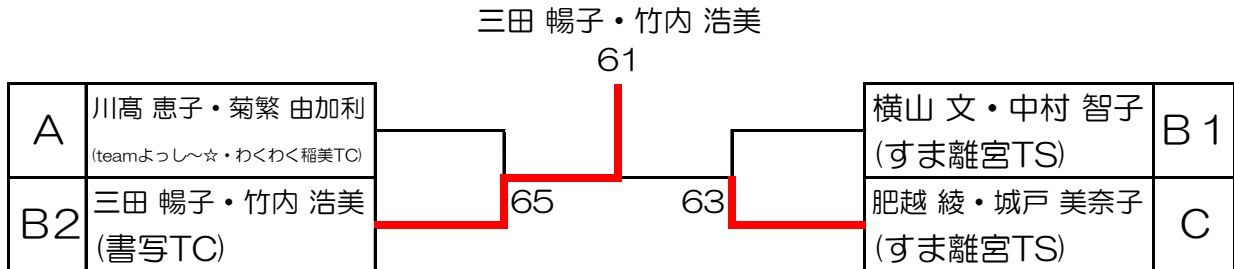

※ 3チームのブロックで欠場が出た場合は4チームのブロックから
抽選で欠場のあったブロックへ移行します

第3回「ブルボンレディースチャンピオンカップ201

明石公園会場

チャレンジの部

9月26日(月)

1位トーナメント

2位トーナメント

3位トーナメント