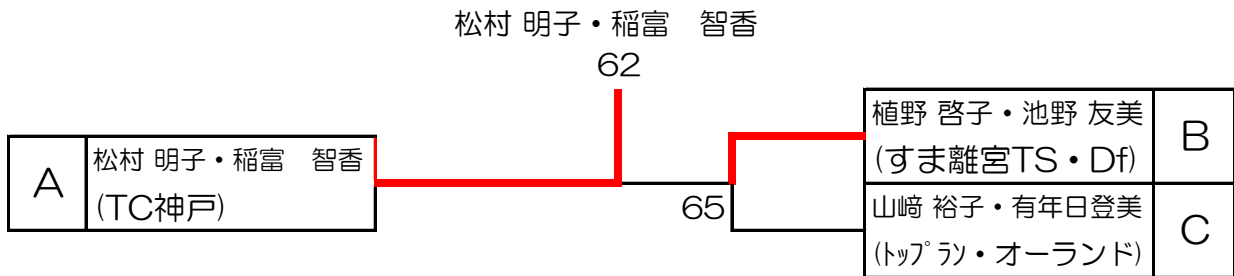

※ 3チームのブロックで欠場が出た場合は4チームのブロックから
抽選で欠場のあったブロックへ移行します

第3回「ブルボンレディースチャンピオンカップ201

明石公園会場

チャレンジの部

9月26日(月)

1位トーナメント

2位トーナメント

3位トーナメント