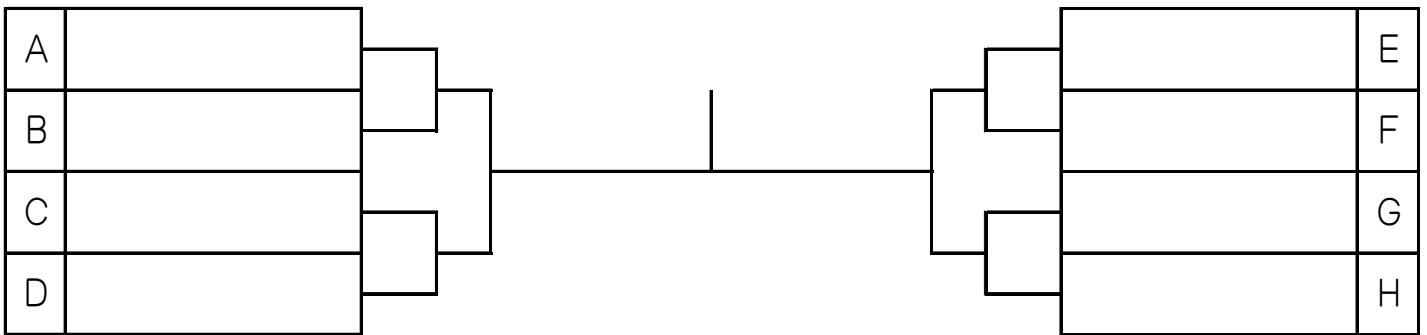

11月18日(水) 住友総合グラウンド

【決勝トーナメント】

S2

3位決定戦