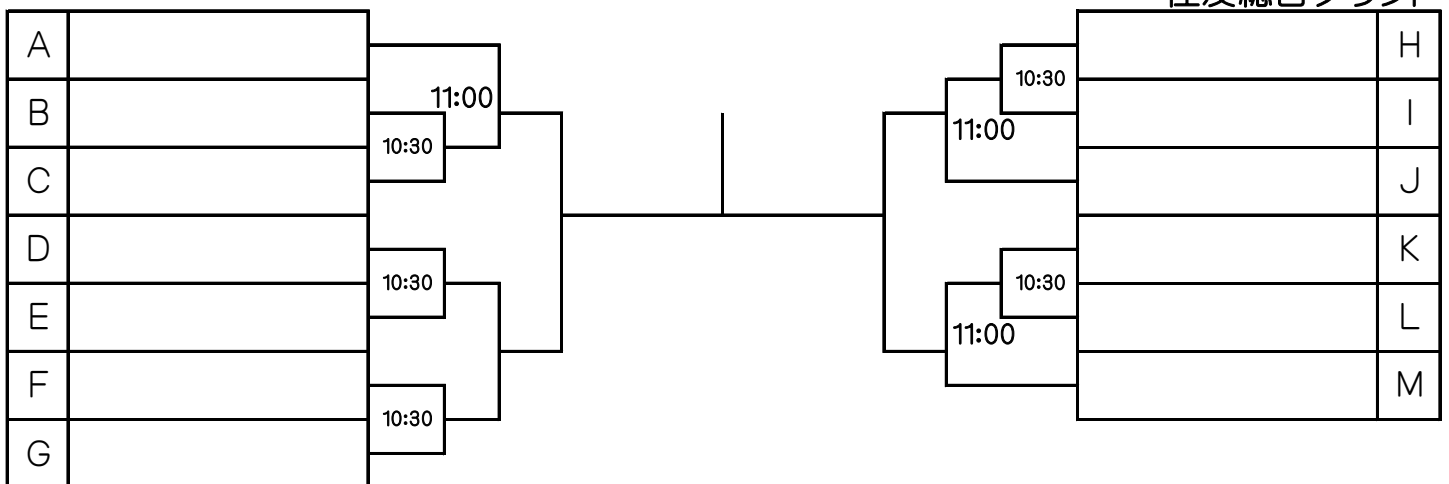

- 【シード選手】
- | | |
|---------------------------------|-----------------------------------|
| 1 鍛冶 明子・佐川 有紀子 (Team-F・箕面ITC) | 8 嶋袋 朝子・鈴木 佐季子 (豊中TC・Do planning) |
| 2 園山 真紀・石山 智子 (テニスアカデミー) | 9 古市 珠美・三木 さゆり (GR8) |
| 3 松本 順子・浅井 幸恵 (宝塚アカデミー・O.T.P) | 10 蓮井 尚子・村橋 宏美 (松田テニス塾・リテニス) |
| 4 青木 智子・中村 裕美 (はっさく・徳秀苑) | 11 福島 真里子・石坂 純 (宝塚アカデミー・松田テニス塾) |
| 5 加藤 尚子・伊達 めぐみ (一般・豊中D-) | 12 小畑 敦子・大重 正子 (箕面ITC) |
| 6 瀧本 友見・佐藤 奈美 (ノア) | 13 榎本 さおり・前川 広美 (ノア西宮・TASU-Club) |
| 7 中井 美紀子・臼井 真由美 (テニスアカデミー・グランド) | |
- ☆ ポイントが同じ場合、シードの順位は抽選で決めました

※ 11:00 と12:30 集合の選手は 入場制限があります
 入場許可をもらって 本部役員が来るまで 駐車場 でお待ちください

※ S1の試合は 17日(火)はリーグ戦のみ 18日(水)は本選トーナメントを行います

【決勝トーナメント】

S1

11月18日(水)
住友総合グラウンド

5位決定戦

※5位までS2に上がります