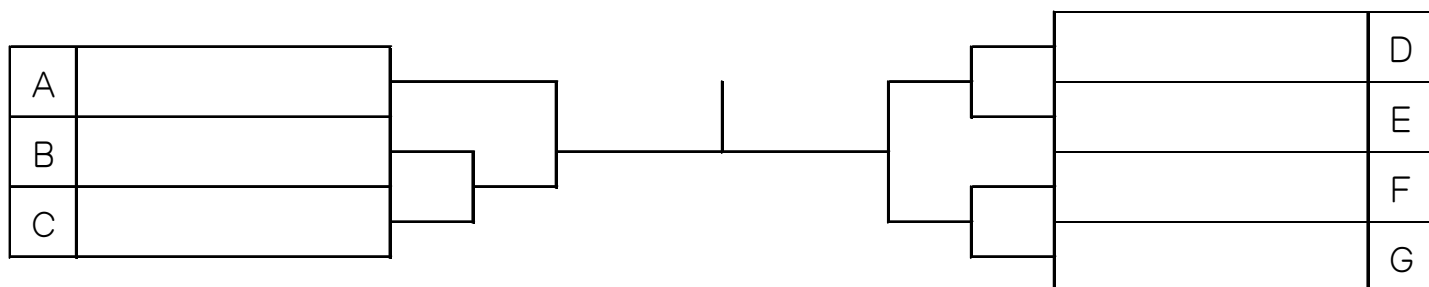

☆ ポイントが同じ場合、シードの順位は抽選で決めました

【決勝トーナメント】

※優勝、準優勝はS5に上がります