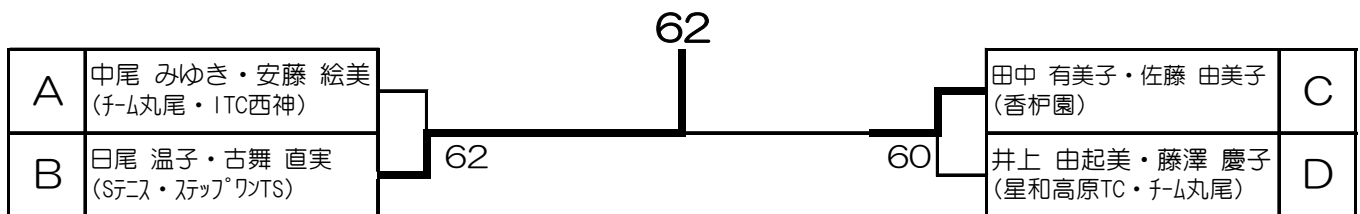

prince レディーステニスナット 2020 兵庫大会

prince S1

9月14日(月)吉川総合公園

A	9:00	1	2	3	4	成績	順位
1	笹尾 陽子・木村 真弓 (松田テニス塾)	/	65	65	26	2-1	2
2	中井 玲子・藤原 知美 (TC神戸)	56	/	46	16	0-3	4
3	神田 喜代子・石田 絹子 (多田ハイグリーンTC)	56	64	/	16	1-2	3
4	中尾 みゆき・安藤 絵美 (チーム丸尾・ITC西神)	62	61	61	/	3-0	1

C	9:00	8	9	10	成績	順位
8	山内 清美・岡田 由佳 (GR8)	/	82	28	1-1	2
9	中西 佳奈美・三反畑 加代子 (Team-F)	28	/	78	0-2	3
10	田中 有美子・佐藤 由美子 (香栞園)	82	87	/	2-0	1

B	9:00	5	6	7	成績	順位
5	日尾 温子・古舞 直実 (Sテニス・ステップワッツ)	/	—	OPEN	—	1
6	前田 忍・山中 昌子 (宝塚TC・松田テニス塾)	欠場	/	欠場	—	—
7	前阪 美佐子・富田智子 (一般・サンランド)	OPEN	—	/	—	—

D	9:00	11	12	13	成績	順位
11	井上 由起美・藤澤 慶子 (星和高原TC・チーム丸尾)	/	86	87	2-0	1
12	力武 愛・山北 真美 (Sテニス)	68	/	87	1-1	2
13	村尾 都・松本 順子 (松田テニス塾・宝塚A°ブリアッパTC)	78	78	/	0-2	3

☆ 試合方法

- ・ 3組のリーグは8ゲーム先取(ノード・バンテージ) →試合は 1-2・2-3・1-3 で行います
- ・ 4組のリーグは6ゲーム先取(ノード・バンテージ) →試合は 1-2・3-4・1-3・2-4・1-4・2-3 で行います
- ・ 練習は初戦のみサービス4本とします、次戦からはすぐ試合を始めて下さい

prince S1

日尾 温子・古舞 直実

1セットマッチ(ノード・バンテージ)