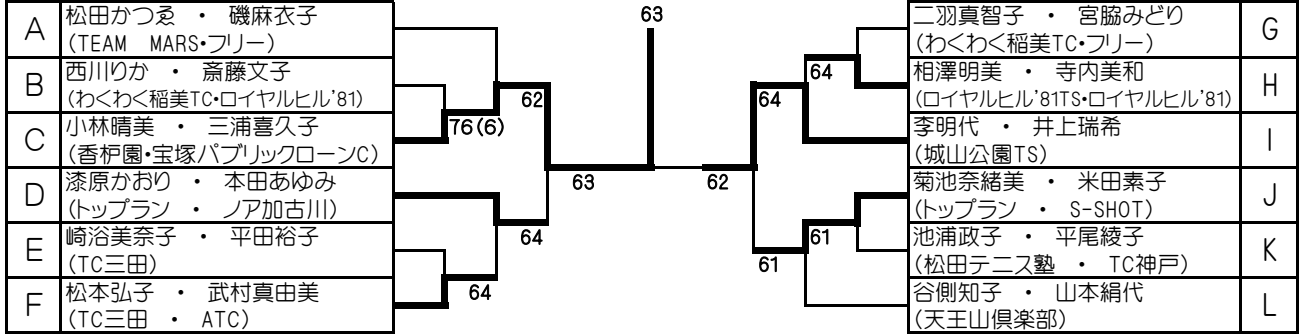

L	13:00	45	46	47	48	成績	順位
45	山口 淳子・竹内 多香子 (すま離宮TS)	/	36	56	64	1-2	3
46	谷川 知子・山本 絹代 (天王山倶楽部)	63	/	61	61	3-0	1
47	伊藤 真由美・井内 みすず (すずらんコート・TEAM MARS)	65	16	/	62	2-1	2
48	牛嶋 美子・中田 真智子 (アパ-リア)	46	16	26	/	0-3	4

【シード選手】

- 1 波野 智子・田口 恵子 (アパ-ラス)
- 2 山口 淳子・竹内 多香子 (すま離宮TS)
- 3~4 岡 美智代・片岡 典代 (エパ-神戸・テニス仁川)
- 5 松村 善子・横山 文 (TEAM MARS・エパ-神戸)
- 6 小林 晴美・三浦 喜久子 (香栞園・宝塚パブリックコート)
- 7 菊池 奈緒美・米田 素子 (トップワン・S-SHOT)
- 8 城之園 純子・吉田 さゆ (M' S13・阪急仁川)
- 9 平石 あつ子・中塚 麻由 (三木パル)
- 10 西川 りか・齊藤 文子 (わくわく稲美TC・ロイヤル'81)
- 11 崎谷 美奈子・平田 裕子 (TC三田)
- 12 菊繁 由加利・川高 恵子 (わくわく稲美TC・teamよっし〜☆)
- 13 池浦 政子・平尾 綾子 (松田テニス塾・TC神戸)
- 14 中藤 美智代・御幡 裕美 (香栞園・芦屋シサイト)
- 15 渡部 裕子・阪上 亜希子 (C&D)
- 16 相澤 明美・寺内 美和 (ロイヤル'81TS・ロイヤル'81)
- 17 小室 利美・喜多 あゆみ (アパ-リア・ステップワ)

☆ ポイントが同じ場合、シードの順位は抽選で決めました

【決勝トーナメント】

西 S2

4月12日(火)

吉川総合公園

3位決定戦

菊池・米田

61