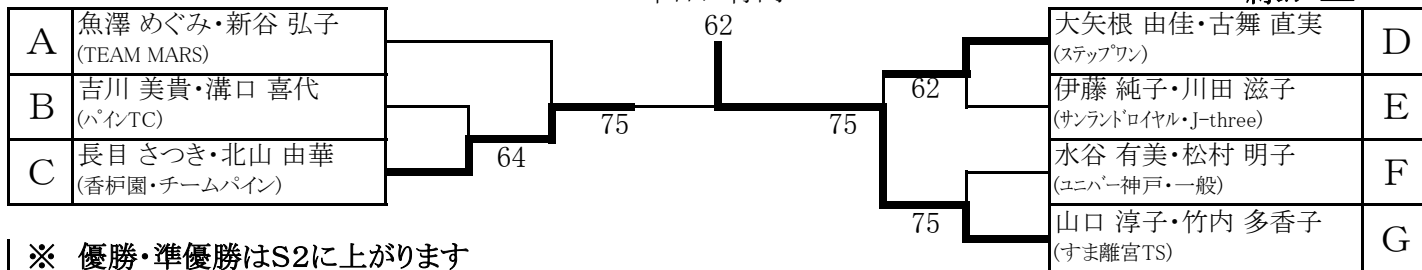

【決勝トーナメント】

西 S1

4月15日(水)

緑が丘

山口・竹内

※ 優勝・準優勝はS2に上がります

西 S2

4月16日(木)