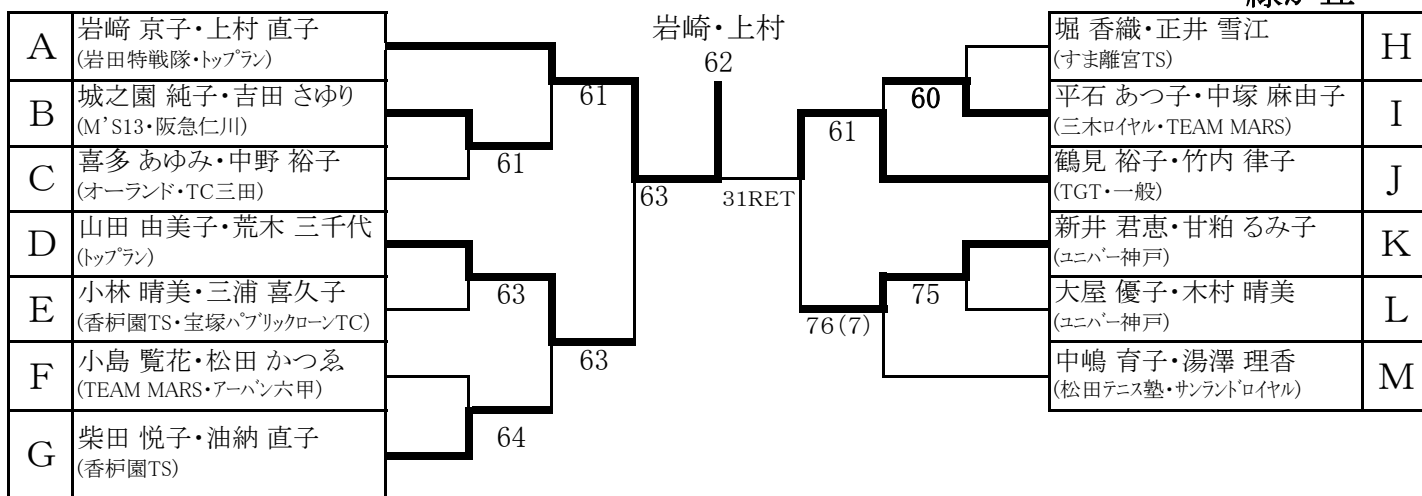

【決勝トーナメント】

西 S1

4月15日(水)

緑が丘

山口・竹内

※ 優勝・準優勝はS2に上がります

西 S2

4月16日(木)

緑が丘

岩崎・上村

※ 4位までS3に上がります