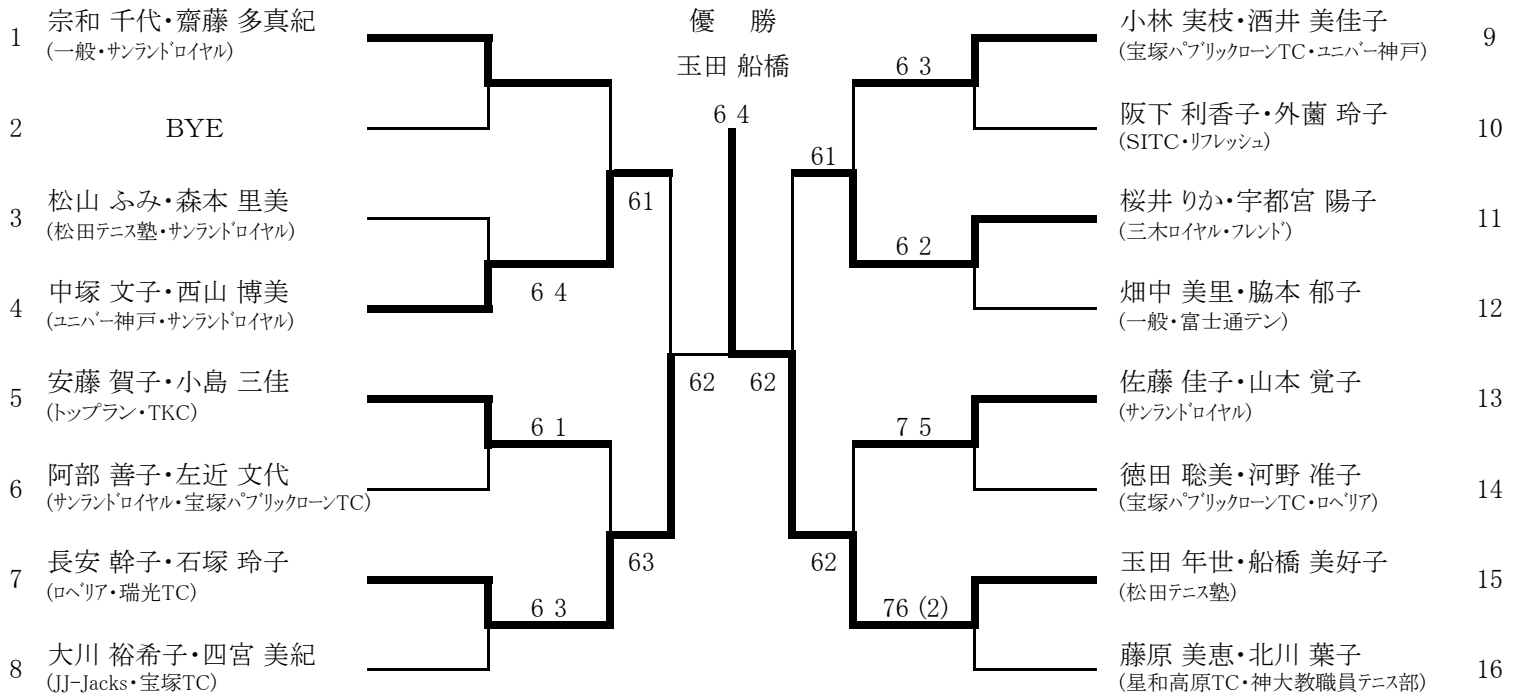

# Princeレディーストーナメント2013兵庫大会

7月23日（火） 芦屋シーサイド

## オープン