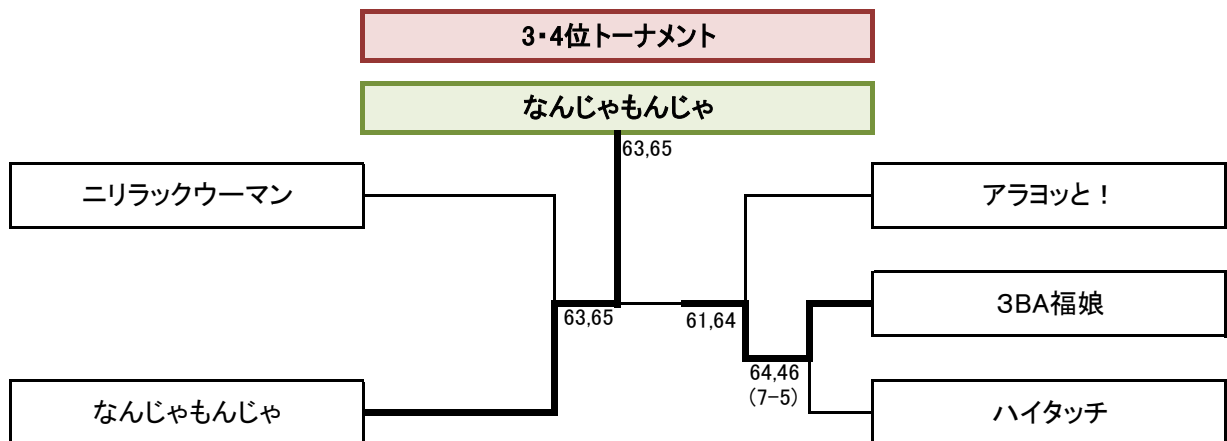

JLTF赤穂団体戦

リーグ戦

A	ももくろG黒	マリリンでGO!!	3BA福娘	順位
ももくろG黒		36,56	64,62	2
マリリンでGO!!	63,65		63,63	1
3BA福娘	46,26	36,36		3

B	ミキティ	なんじゃもんじゃ	赤穂まで遠足♪	順位
ミキティ		65,63	65,26(6-8)	1
なんじゃもんじゃ	56,36		61,06(0-6)	3
赤穂まで遠足♪	56,62(8-6)	16,60(6-0)		2

C	オール"0"	ハイタッチ	といっちゃん	順位
オール"0"		65,61	64,63	1
ハイタッチ	56,16		16,26	3
といっちゃん	46,36	61,62		2

D	関ママ4	アラヨット!	ニリラックウーマン	はとぽっぽ	順位
関ママ4		43,42	43,41	14,14	2
アラヨット!	34,24		40,43	14,24	3
ニリラックウーマン	34,14	04,34		04,24	4
はとぽっぽ	41,41	41,42	40,42		1