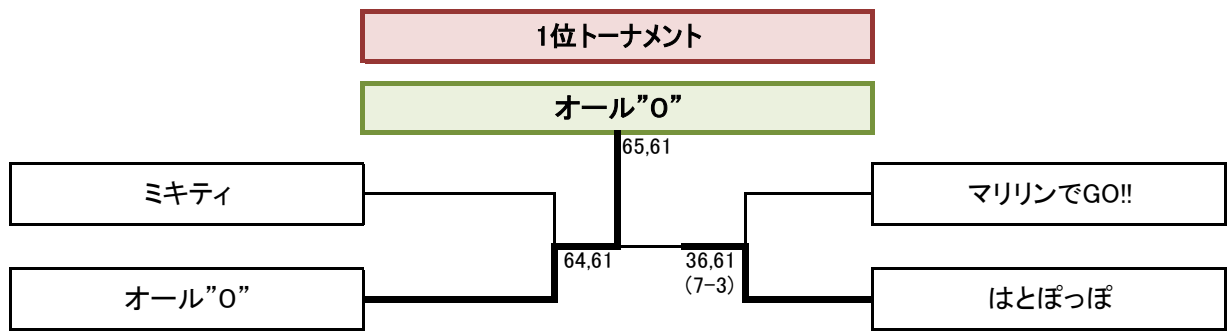

JLTF赤穂団体戦

リーグ戦

A	ももくろG黒	マリリンでGO!!	3BA福娘	順位
ももくろG黒		36,56	64,62	2
マリリンでGO!!	63,65		63,63	1
3BA福娘	46,26	36,36		3

B	ミキティ	なんじゃもんじゃ	赤穂まで遠足♪	順位
ミキティ		65,63	65,26(6-8)	1
なんじゃもんじゃ	56,36		61,06(0-6)	3
赤穂まで遠足♪	56,62(8-6)	16,60(6-0)		2