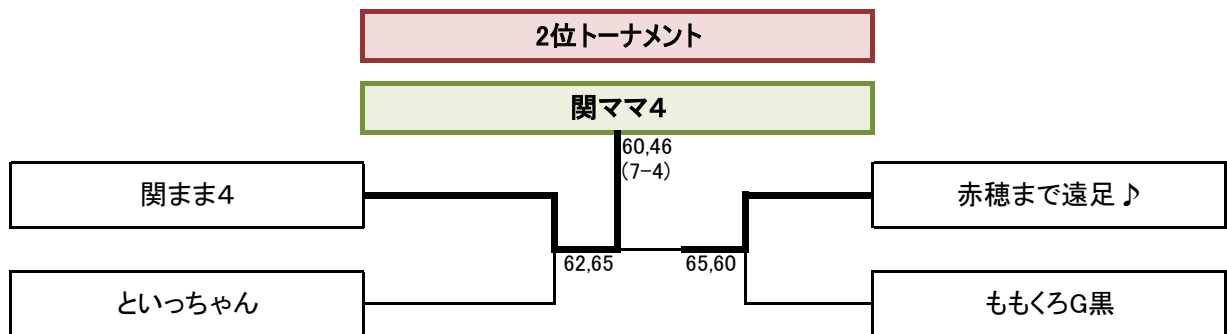

JLTF赤穂団体戦

リーグ戦

A	ももくろG黒	マリリンでGO!!	3BA福娘	順位
ももくろG黒		36,56	64,62	2
マリリンでGO!!	63,65		63,63	1
3BA福娘	46,26	36,36		3

B	ミキティ	なんじゃもんじゃ	赤穂まで遠足♪	順位
ミキティ		65,63	65,26(6-8)	1
なんじゃもんじゃ	56,36		61,06(0-6)	3
赤穂まで遠足♪	56,62(8-6)	16,60(6-0)		2