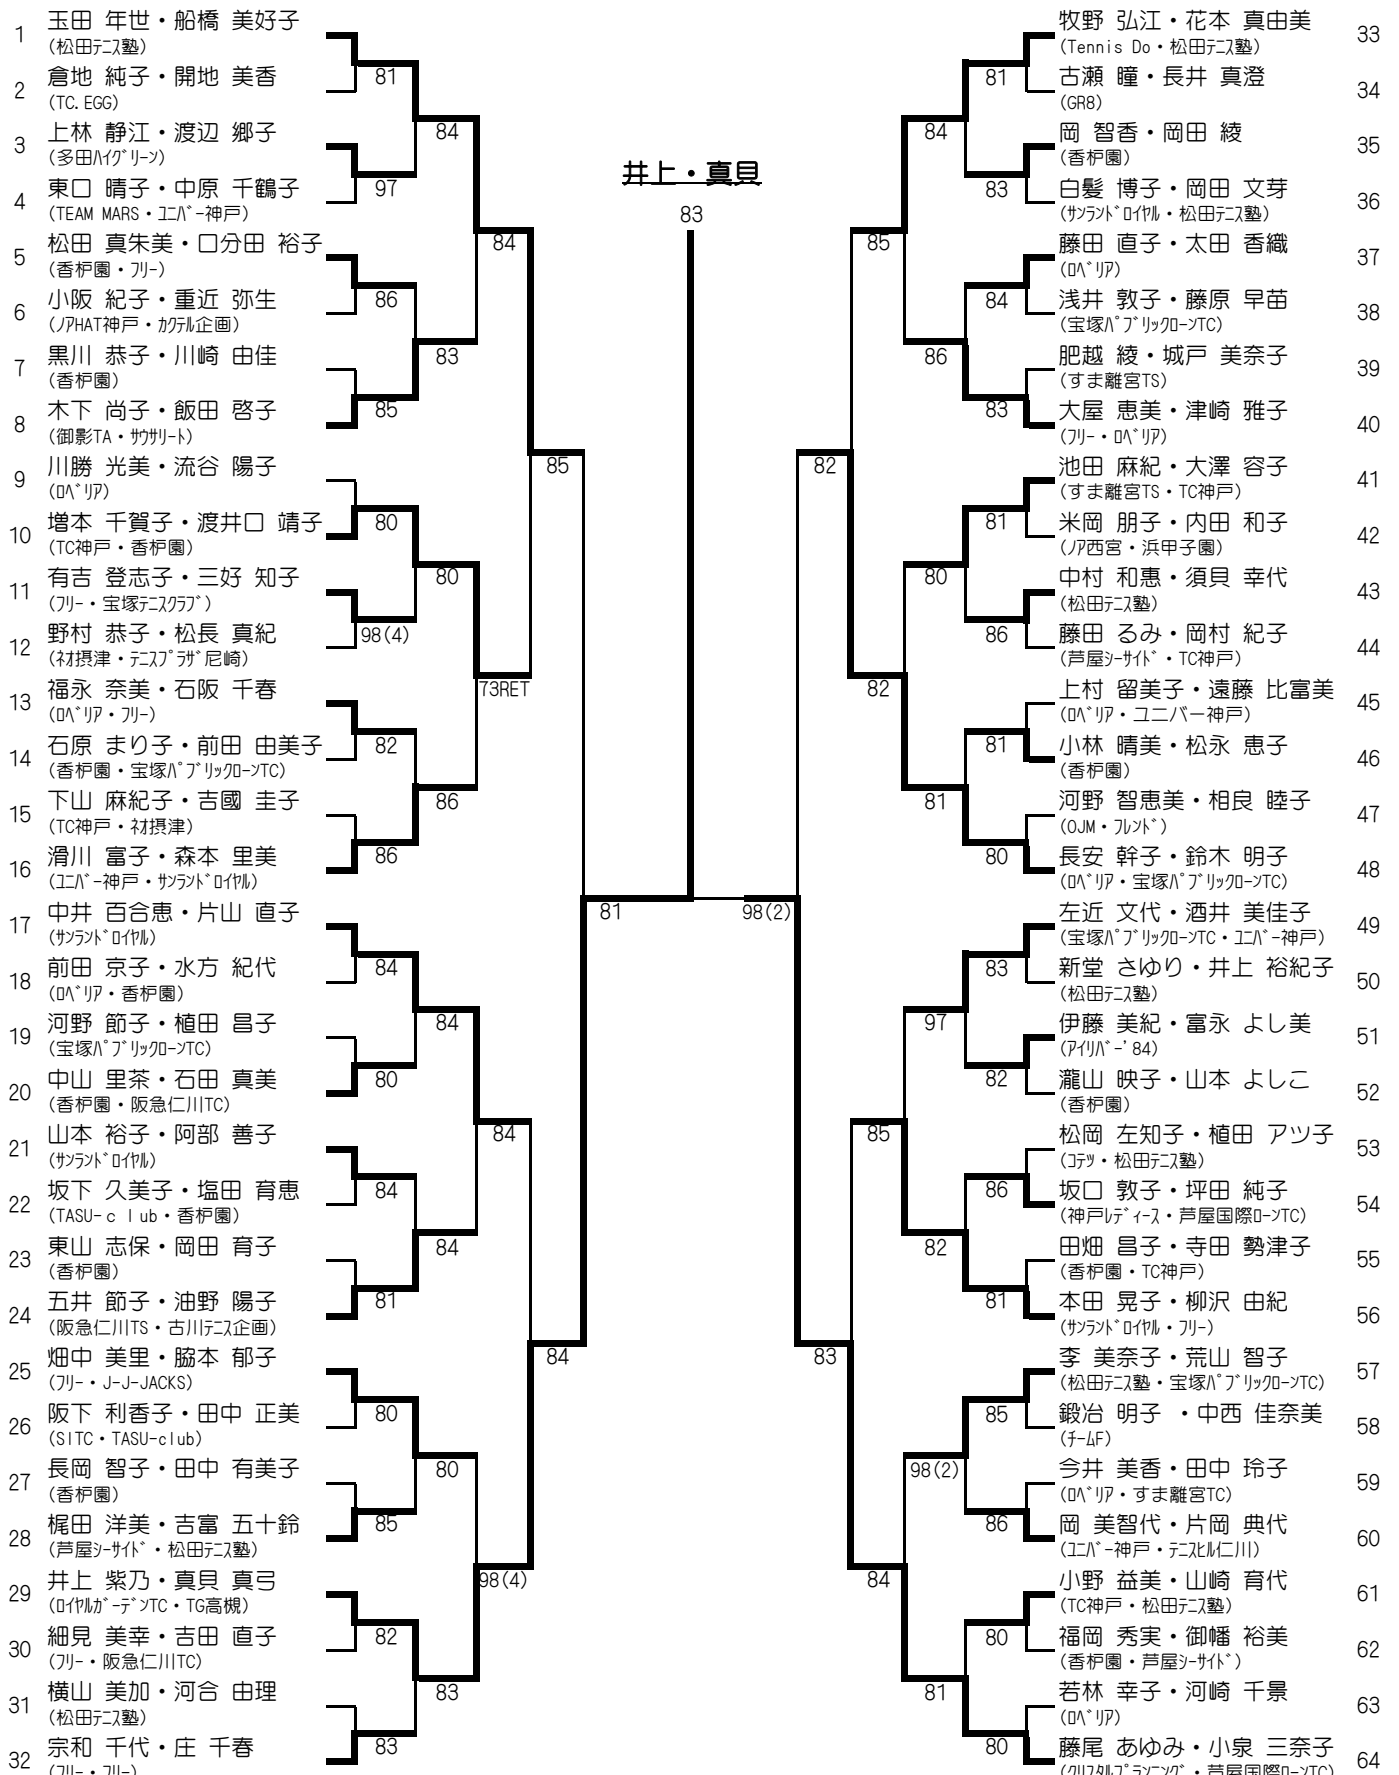

2016年31回コープ杯レディーステニストーナメント

7月 5日(火)・6日(水) 芦屋シーサイドテニス

シード選手

- | | | |
|--|-----------------------------------|-----------------------------------|
| 1 玉田 年世・船橋 美好子 (松田テニ塾) | 9 本田 晃子・柳沢 由紀 (サント・ロイヤル・フリ) | 33 牧野 弘江・花本 真由美 (Tennis Do・松田テニ塾) |
| 2 藤尾 あゆみ・小泉 三奈子 (クリスティア・ランニング・芦屋国際D-NTC) | 5 畑中 美里・脇本 郁子 (フリ・J-J-JACKS) | 34 古瀬 瞳・長井 真澄 (GR8) |
| 3~4 中井 百合恵・片山 直子 (サント・ロイヤル) | 12 大屋 恵美・津崎 雅子 (フリ・0A*リア) | 35 岡 智香・岡田 綾 (香栞園) |
| 5 長安 幹子・鈴木 明子 (0A*リア・宝塚A*リッコ-NTC) | 13 川勝 光美・流谷 陽子 (0A*リア) | 36 白髪 博子・岡田 文芽 (サント・ロイヤル・松田テニ塾) |
| 5 宗和 千代・庄 千春 (フリ・フリ) | 5 池田 麻紀・大澤 容子 (すま離宮TS・TC神戸) | 37 藤田 直子・太田 香織 (0A*リア) |
| 5 滑川 富子・森本 里美 (エハ-神戸・サント・ロイヤル) | 5 牧野 弘江・花本 真由美 (Tennis Do・松田テニ塾) | 38 浅井 敦子・藤原 早苗 (宝塚A*リッコ-NTC) |
| 8 牧野 弘江・花本 真由美 (Tennis Do・松田テニ塾) | 5 李 美奈子・荒山 智子 (松田テニ塾・宝塚A*リッコ-NTC) | 39 肥越 綾・城戸 美奈子 (すま離宮TS) |
| 8 左近 文代・酒井 美佳子 (宝塚A*リッコ-NTC・エハ-神戸) | 16 五井 節子・油野 陽子 (阪急仁川TS・古川テニ企画) | 40 大屋 恵美・津崎 雅子 (フリ・0A*リア) |
| ☆ ポイントが同じ場合、シードの順位は抽選で決めました | | 41 池田 麻紀・大澤 容子 (すま離宮TS・TC神戸) |