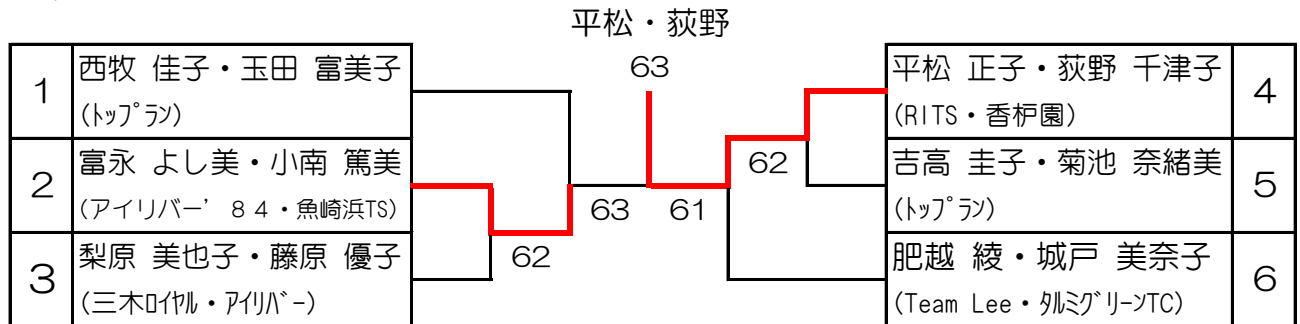

第2回「ブルボンレディースチャンピオンカップ2015」

明石公園会場 チャレンジの部

7組以下は抽選です

1位トーナメント

2位トーナメント

3に Bブロック3位となったチームが入ります。

3位トーナメント