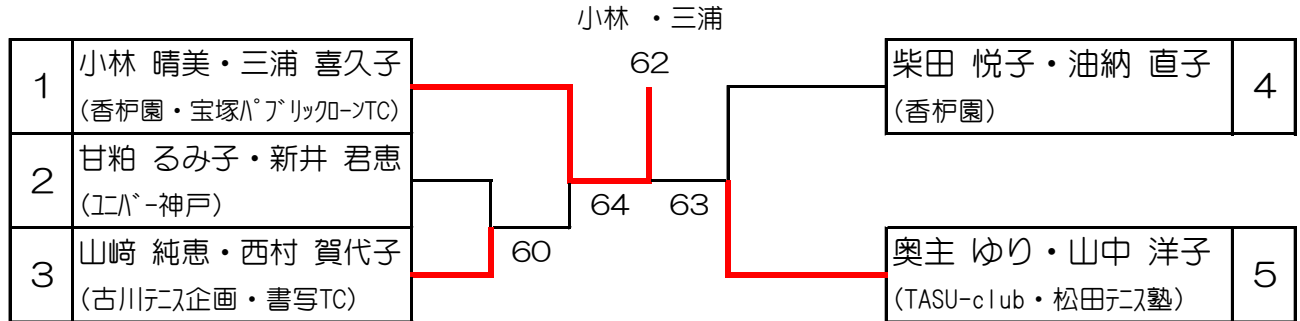

1 位決定戦

A	神山 朋子・久保 春美 (Team E・書写TC)	}	三木・小林 64
B	三木 一恵・小林 桂 (トップラン・TC神戸)		

3 位決定戦

A	曾谷 亜由美・松尾 素子 (フリー・三木01丸)	}	曾谷・松尾 62
B	都出 淳子・志賀 あゆみ (トップラン・ノア加古川)		

5 位決定戦

A	田中 久美・吉山 智子 (トップラン・COSANA)	}	福永・石阪 63
B	福永 奈美・石阪 千春 (08^リア・三木01丸)		

第2回「ブルボンレディースチャンピオンカップ2015」

明石公園会場 チャレンジの部

7組以下は抽選です

1位トーナメント

2位トーナメント

3に Bブロック3位となったチームが入ります。

3位トーナメント