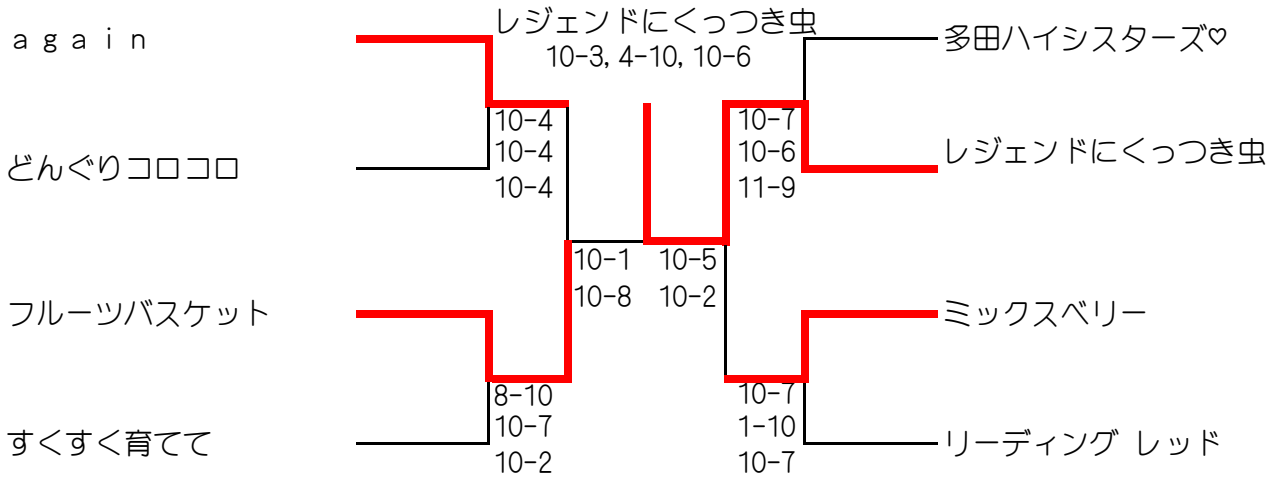

第 10 回 コスモスカップ I N 5 5

9月25日(月)

1 位トーナメント