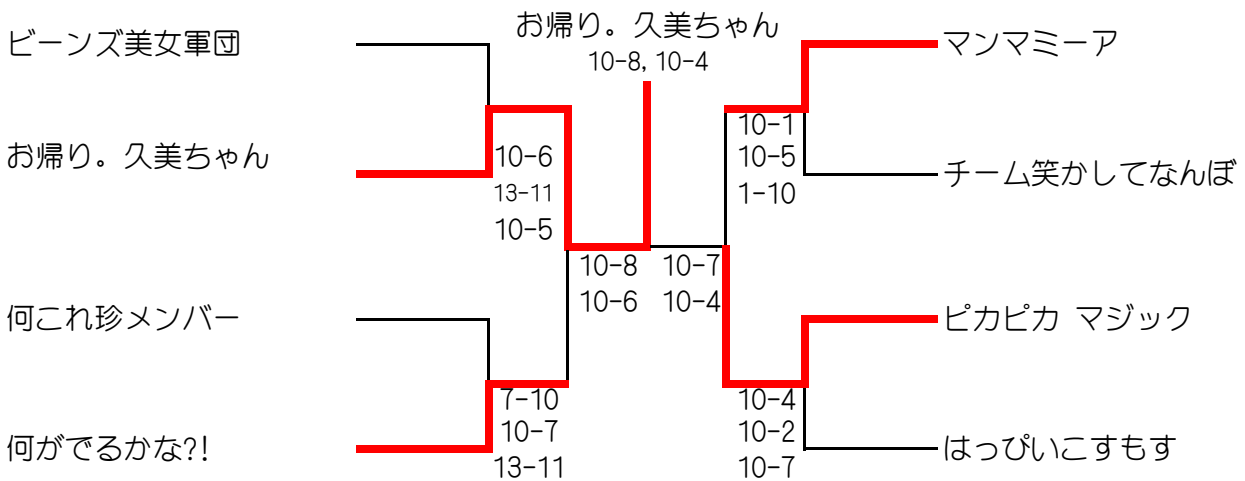

試合はブロックの1番目と2番目が行い、負けた方と3番目が行います
ブロックのリーグは6ゲーム先取(ノーアドバンテージ)

第 10 回 コスモスカップ I N 5 5

9月25日(月)

1 位トーナメント

2 位トーナメント

3 位トーナメント