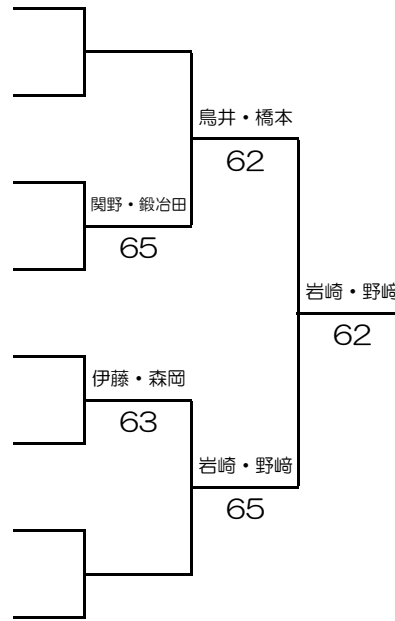

女子一般ダブルス

1	磯奥 詞子	Y'ours kobe 05		
	北野 由子	Y'ours kobe 05		
2	BYE			
	BYE			
3	中村 智子	すま離宮TS		磯奥・北野
	田村 真理	すま離宮TS	中村・田村	80
4	鳥井 はるみ	エバ-神戸		86
	橋本 晃子	エバ-神戸		磯奥・北野
5	植野 恵美	垂水ス ^ポ -カ ^レ -デ ^ン		80
	小林 桂	TC神戸	植野・小林	80
6	漆原 かおり	トップラソ		80
	伊原 由起	明石ファミリ-TC		池田・四宮
7	関野 映子	ア-バ ^ソ 六甲		84
	鍛治田 るみこ	TEAM MARS	池田・四宮	80
8	池田 花	宝塚パ ^プ リック ^ソ TC		80
	四宮 美紀	宝塚テニスクラブ		磯奥・北野
9	庄 千春	土山' S		86
	宗和 千代	土山' S	庄・宗和	82
10	伊藤 純子	サラソト ^ロ ダイヤル		82
	森岡 照江	ア ^ハ T神戸		塩見・永濱
11	山本 佳代子	ダイヤルビル81' TC		83
	宮崎 香代子	ダイヤルビル81' TC	塩見・永濱	80
12	塩見 香	ecole-f		80
	永濱 千丘	ecole-f		塩見・永濱
13	岩崎 京子	岩田特戦隊		98(5)
	野崎 昌美	ダイヤルビル81' TC	米田・志賀	85
14	米田 素子	S-SHOT		85
	志賀 あゆみ	ア ^カ 古川		若竹・木村
15	BYE			81
	BYE			
16	若竹 智佳恵	テニス ^ラ ザ ^ニ 崎		
	木村 絵奈	(株)シーホース		
三位決定戦				
	池田 花	宝塚パ ^プ リック ^ソ TC		
	四宮 美紀	宝塚テニスクラブ	若竹・木村	85
	若竹 智佳恵	テニス ^ラ ザ ^ニ 崎		85
	木村 絵奈	(株)シーホース		

女子一般ダブルスコソレ

1	鳥井 はるみ	エバ-神戸
	橋本 晃子	エバ-神戸
2	BYE	
	BYE	
3	漆原 かおり	トップラン
	伊原 由起	明石ファミリー-TC
4	関野 映子	アバソ六甲
	鍛冶田 るみこ	TEAM MARS
5	伊藤 純子	サウンドダイヤル
	森岡 照江	アバHAT神戸
6	山本 佳代子	ダイヤル81' TC
	宮崎 香代子	ダイヤル81' TC
7	BYE	
	BYE	
8	岩崎 京子	岩田特戦隊
	野崎 昌美	ダイヤル81' TC