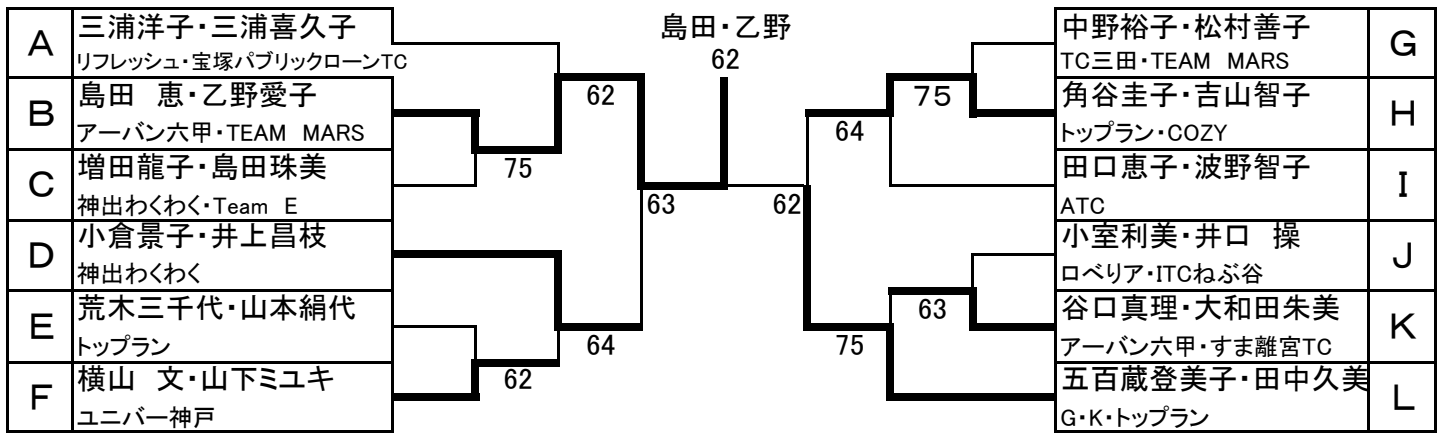

【決勝トーナメント】

西 S1

※優勝・準優勝はS2に上がります

西 S2

※優勝・準優勝・3位までS3に上がります