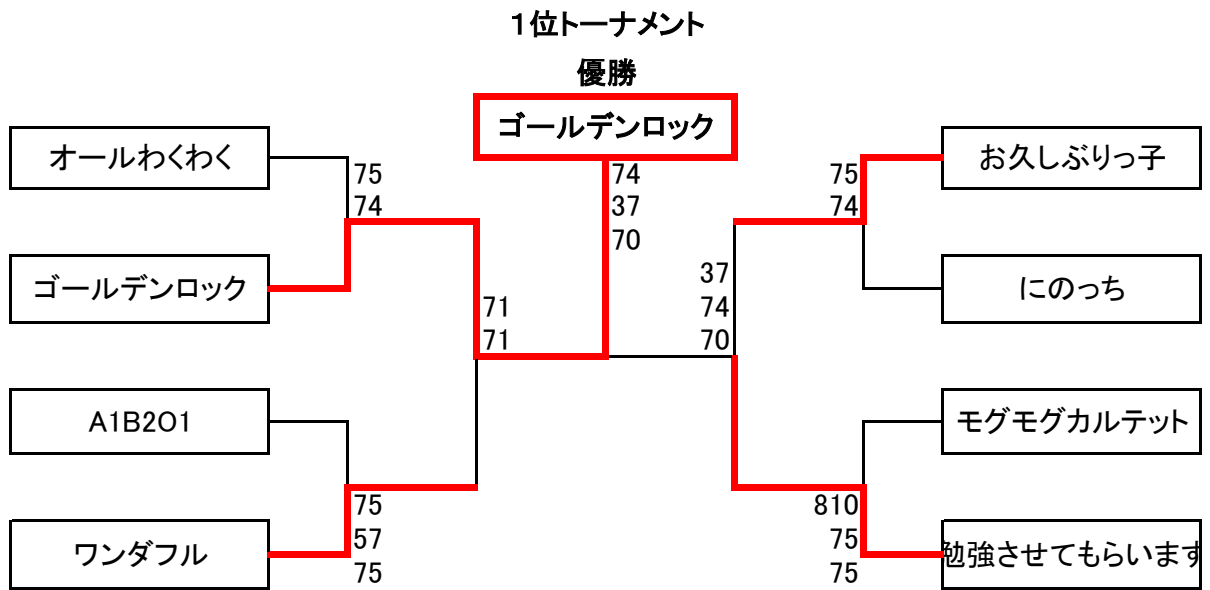

JLTF兵庫 4人1組ステップ1・2団体戦

2018. 9. 18
吉川総合公園

*この試合は、すべてタイブレークで行っています。