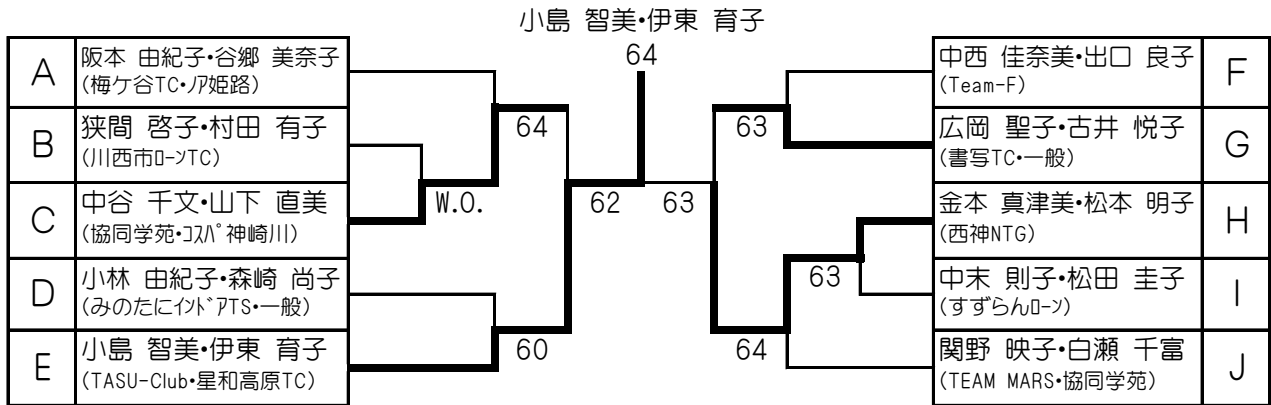

【決勝トーナメント】

4月10日(火) 吉川総合公園

西 S1