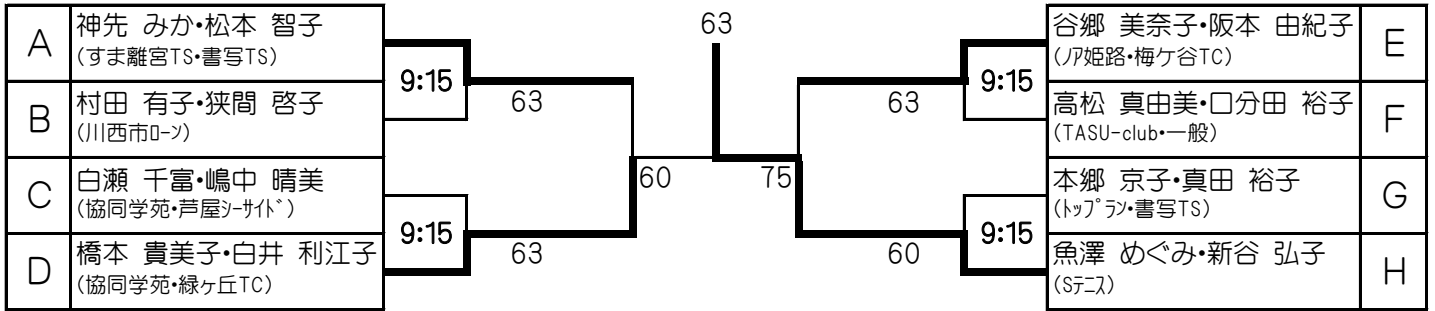

第29回兵庫ステップアップチャレンジマッチ 2017春

《S1》西

4月3日(月) 吉川総合公園

A	9:15	1	2	3	4	成績	順位
1	東 千賀・林 真規子 (TEAM MARS・TEAM MARS)		63	64	56	2-1	2
2	南 美雪・西川 名美 (リフレッシュ・一般)	36		26	61	1-2	4
3	大原 芳子・若林 理香 (エスエー-神戸)	46	62		26	1-2	3
4	神先 みか・松本 智子 (すま離宮TS・書写TS)	65	16	62		2-1	1

E	10:30	16	17	18	19	成績	順位
16	薦田 妙子・佐々木 恵子 (TASU-club・チムF)		46	61	61	2-1	2
17	谷郷 美奈子・阪本 由紀子 (ノア姫路・梅ヶ谷TC)	64		36	65	2-1	1
18	広岡 聖子・古井 悦子 (書写TC・一般)	16	63		36	1-2	4
19	中末 則子・松田 圭子 (すずらんTC・TEAM MARS)	16	56	63		1-2	3

B	10:30	5	6	7	成績	順位
5	村田 有子・狭間 啓子 (川西市TC)		86	82	2-0	1
6	中谷 尚美・吉井 心美 (本山イカブ・GR8)	68		85	1-1	2
7	後藤 久美子・林 純子 (ロリア)	28	58		0-2	3

F	10:30	20	21	22	23	成績	順位
20	新井 澄子・窪田 昭子 (すま離宮TS・エスエー-神戸)		36	46	56	0-3	4
21	高松 真由美・口分田 裕子 (TASU-club・一般)	63		36	63	2-1	1 0.56
22	伊藤 裕美子・中村 千代 (ル・クルタ)	64	63		46	2-1	2 0.55
23	中谷 千文・山下 直美 (協同学苑・エスエー 神崎川)	65	36	64		2-1	3 0.5

C	9:15	8	9	10	11	成績	順位
8	中元 敦子・石田 理恵 (たかしょう)		26	06	46	0-3	4
9	久保 千鶴・熊本 富美子 (三木TC)	62		26	16	1-2	3
10	古舞 直実・大矢根 由佳 (ステップワ)	60	62		46	2-1	2
11	白瀬 千富・嶋中 晴美 (協同学苑・芦屋ササト)	64	61	64		3-0	1

G	13:00	24	25	26	27	成績	順位
24	関野 映子・竹谷 泰子 (TEAM MARS・エスエー-神戸)		26	46	60	1-2	3
25	本郷 京子・真田 裕子 (トップラン・書写TS)	62		64	62	3-0	1
26	松本 順子・村上 雅子 (宝塚アプリッコロTC)	64	46		61	2-1	2
27	相浦 久美・小畑 田鶴子 (城北クリーンTC・JFBM)	06	26	16		0-3	4

D	9:15	12	13	14	15	成績	順位
12	武田 陽子・宮下 慶子 (すま離宮TS・エスエー-神戸)		16	16	65	1-2	3
13	橋本 貴美子・白井 利江子 (協同学苑・緑ヶ丘TC)	61		61	61	3-0	1
14	溝口 亜紀・佃 佳子 (一般)	61	16		61	2-1	2
15	岡田 由佳・山内 清美 (城山公園TC・ITCカントリー)	56	16	16		0-3	4

H	13:00	28	29	30	31	成績	順位
28	風間 和美・岩崎 佳苗 (トップラン・ロイヤルTS)		36	36	36	0-3	4
29	濱田 順子・寺田 三津子 (城北TC)	63		26	65	2-1	2
30	魚澤 めぐみ・新谷 弘子 (ステス)	63	62		65	3-0	1
31	奥主 ゆり・伊東 育子 (トップラン・星和高原TC)	63	56	56		1-2	3

【決勝トーナメント】

4月4日(火) 吉川総合公園

西 S1

魚澤 めぐみ・新谷 弘子

※優勝・準優勝はS2に上がります