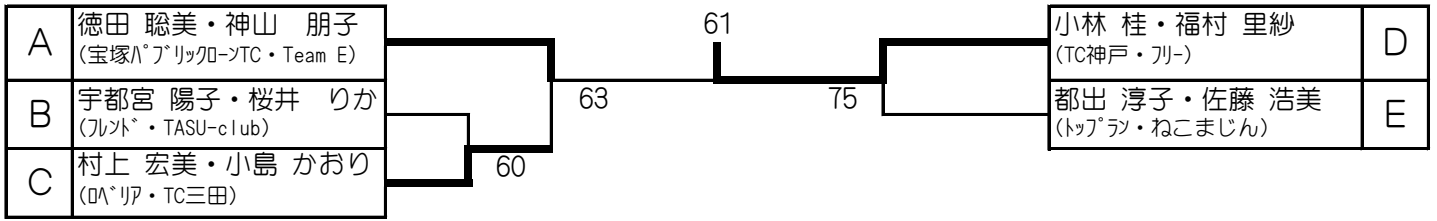

第26回兵庫ステップアップチャレンジマッチ 2015秋《S4》北

アバン六甲11月10日(火)

A	8:45	1	2	3	4	成績	順位
1	徳田 聡美・神山 朋子 (宝塚ステップアップリーグ・TC・Team E)	/	63	65	63	3-0	1
2	坂下 久美子・塩田 育恵 (TASU-club・香柙園)	36	/	06	56	0-3	4
3	今峰 春美・白木 美佐子 (08^リーグ)	56	60	/	56	1-2	3
4	西 貴子・山下 玲 (三木010・トップラン)	36	65	65	/	2-1	2

D	8:45	11	12	13	成績	順位
11	小林 桂・福村 里紗 (TC神戸・フリ-)	/	83	83	2-0	1
12	山崎 育代・渡辺 郷子 (08^リーグ・多田ハイグレード)	38	/	87	1-1	2
13	岩越 雅美・阪下 利香子 (フリー・SITC)	38	78	/	0-2	3

B	8:45	5	6	7	成績	順位
5	下村 有加・左近 文代 (トップラン・宝塚ステップアップリーグ・TC)	/	83	18	1-1	2
6	城下 恒子・難波 明美 (120^神戸)	38	/	48	0-2	3
7	宇都宮 陽子・桜井 りか (フロント・TASU-club)	81	84	/	2-0	1

E	8:45	14	15	16	17	成績	順位
14	森本 里美・花本 真由美 (サテライト010・松田テニスクラブ)	/	46	64	56	1-2 0.483	2
15	都出 淳子・佐藤 浩美 (トップラン・ねこまじん)	64	/	64	64	3-0	1
16	小林 裕子・長田 賀津子 (三木010)	46	46	/	64	1-2 0.466	3
17	渡井口 靖子・松永 恵子 (TC神戸・香柙園TS)	65	46	46	/	1-2 0.451	4

C	8:45	8	9	10	成績	順位
8	村上 宏美・小島 かおり (08^リーグ・TC三田)	/	82	83	2-0	1
9	佐藤 和子・上林 静江 (TEAM MARS・多田ハイグレード)	28	/	84	1-1	2
10	畑 貴子・上村 美智子 (天王山倶楽部・TC三田)	38	48	/	0-2	3

【シード選手】

1. 1 徳田 聡美・神山 朋子 (宝塚ステップアップリーグ・TC・Team E)
2. 2 森本 里美・花本 真由美 (サテライト010・松田テニスクラブ)
3. 3 村上 宏美・小島 かおり (08^リーグ・TC三田)
4. 4 下村 有加・左近 文代 (トップラン・宝塚ステップアップリーグ・TC)

1. 5 小林 桂・福村 里紗 (TC神戸・フリ-)
2. 6 宇都宮 陽子・桜井 りか (フロント・TASU-club)
3. 7 岩越 雅美・阪下 利香子 (フリー・SITC)
4. 8 畑 貴子・上村 美智子 (天王山倶楽部・TC三田)

北 S 4

小林・福村

※優勝、準優勝はS5に上がります