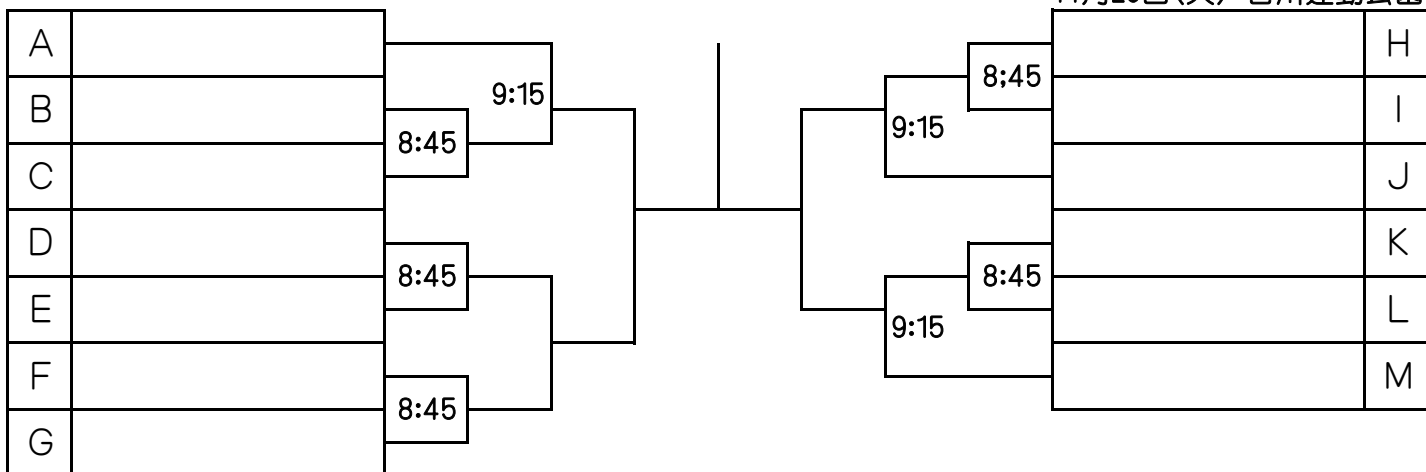

【決勝トーナメント】

西 S1

11月20日(火) 吉川運動公園

3位決定戦

西 S2

11月20日(火) 吉川運動公園

※4位までS3に上がります