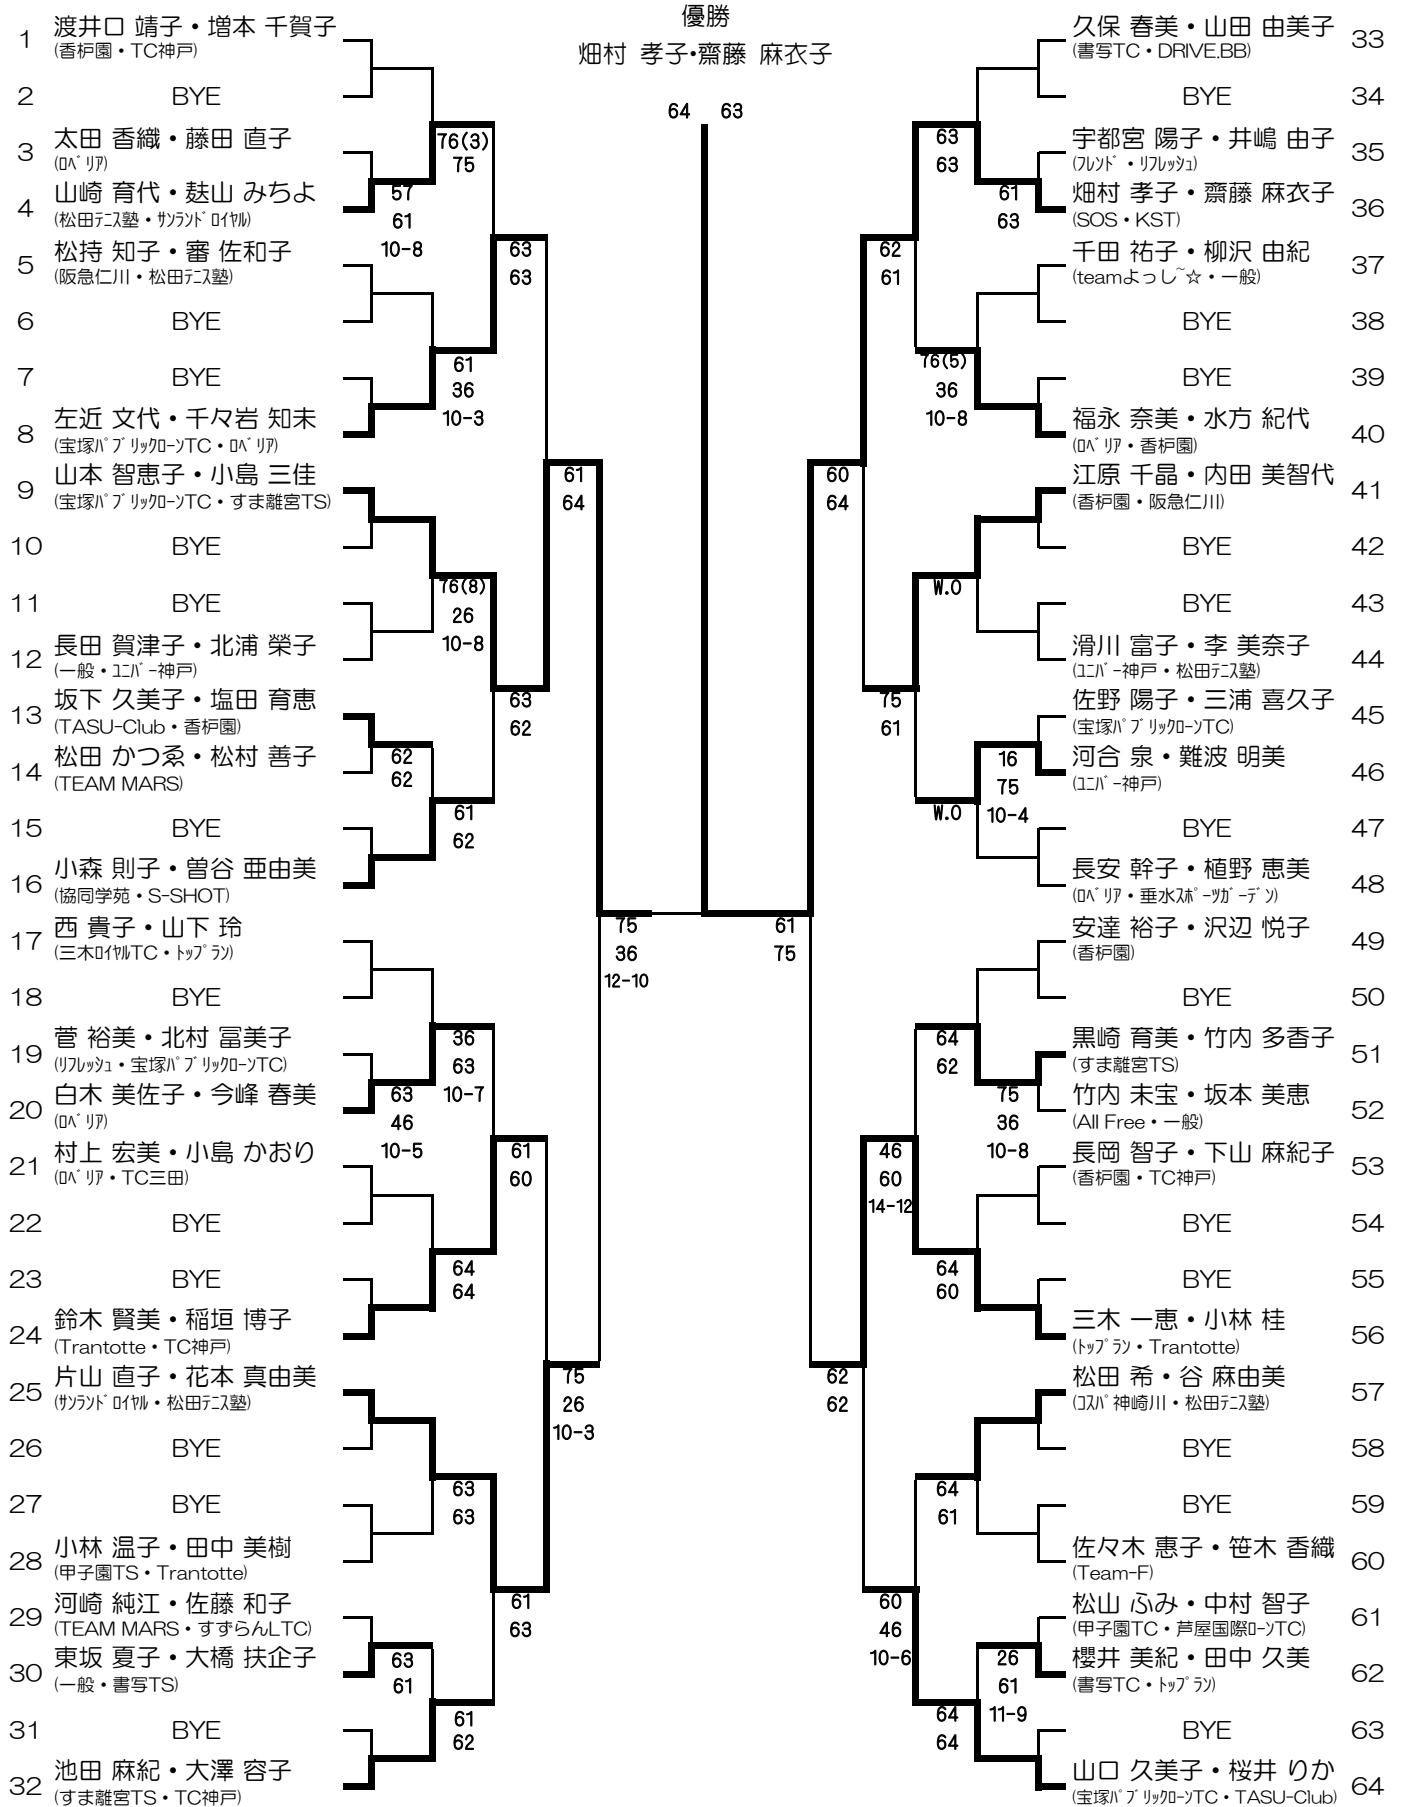

ソニ-生命カップ第40回全国レディー-ステニス大会 兵庫県決勝大会

9月3日(月)・6・7日(木・金) 吉川総合公園

【シード選手】

- | | |
|---|--------------------------------------|
| 1 渡井口 靖子・増本 千賀子 (TC神戸・香柙園) | 9 山本 智恵子・小島 三佳 (宝塚バリアックロ-NTC・すま離宮TS) |
| 2 山口 久美子・桜井 りか (宝塚バリアックロ-NTC・TASU-Club) | 10 片山 直子・花本 真由美 (サウランド 0イナル・松田テニス塾) |
| 3~4 西 貴子・山下 玲 (三木0イナルTC・トッアラ) | 11 福永 奈美・水方 紀代 (0Aリノ・香柙園) |
| 5 長安 幹子・植野 恵美 (0Aリノ・垂水スズキ-ツカ-テニス) | 12 三木 一恵・小林 桂 (トッアラ・Trantotte) |
| 6 小森 則子・曾谷 亜由美 (協同学苑・S-SHOT) | 13 左近 文代・千々岩 知未 (宝塚バリアックロ-NTC・0Aリノ) |
| 7 池田 麻紀・大澤 容子 (すま離宮TS・TC神戸) | 14 鈴木 賢美・稲垣 博子 (Trantotte・TC神戸) |
| 8 久保 春美・山田 由美子 (書写TC・DRIVE.BB) | 15 江原 千晶・内田 美智代 (香柙園・阪急仁川) |
| | 16 松田 希・谷 麻由美 (0Aリノ 神崎川・松田テニス塾) |

☆ ポイントが同じ場合、シードの順位は抽選で決めました

ソニ-生命カップ第40回全国レディ-ステニス大会 兵庫県決勝大会

全国大会2チーム・関西大会 代表選手決定戦

優勝

		畑村 孝子・齋藤 麻衣子			
		64 63			
9	山本 智恵子・小島 三佳 (宝塚パブリック-ソテC・すま離宮TS)			畑村 孝子・齋藤 麻衣子	36
25	片山 直子・花本 真由美 (サントロイカ・松田テニ塾)	75			61
		36		75	
		12-10			
				三木 一恵・小林 桂 (トッポラ・Trantotte)	56

3位決定

		片山 直子・花本 真由美			
		75 63			
25	片山 直子・花本 真由美 (サントロイカ・松田テニ塾)			三木 一恵・小林 桂 (トッポラ・Trantotte)	56

5・6位決定

		山口 久美子・桜井 りか			
		63 61			
8	左近 文代・千々岩 知未 (宝塚パブリック-ソテC・08'リア)			江原 千晶・内田 美智代 (香栞園・阪急仁川)	41
24	鈴木 賢美・稲垣 博子 (Trantotte・TC神戸)	64			76 (4)
		63		64	
				山口 久美子・桜井 りか (宝塚パブリック-ソテC・TASU-Club)	64