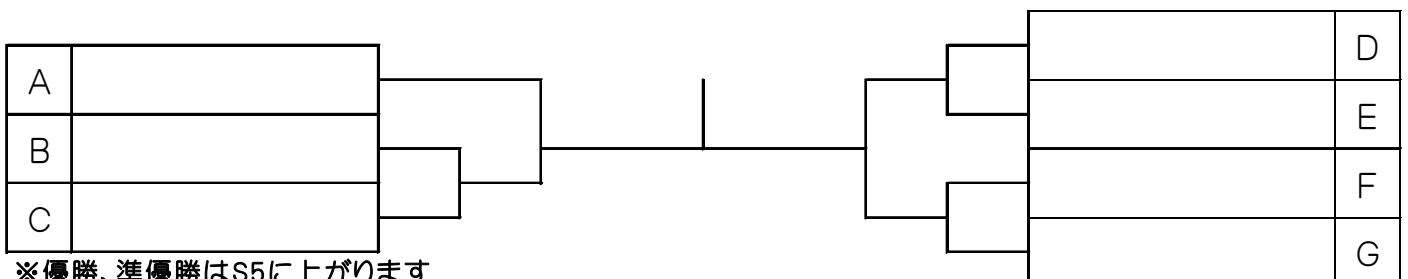

☆ ポイントが同じ場合、シードの順位は抽選で決めました

【決勝トーナメント】

北 S 4

※優勝、準優勝はS5に上がります