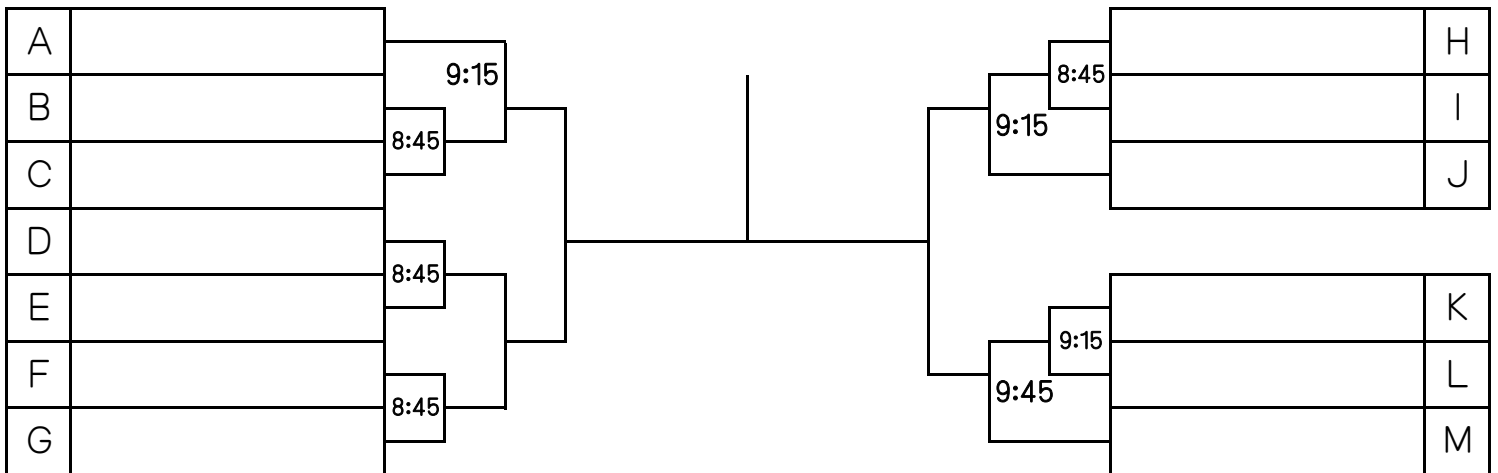

# 【決勝トーナメント】

## 中央 S1

4月17日(火) 芦屋シ-サイト\*

※7位までS2に上がります

## 中央 S2

4月17日(火) 香栞園