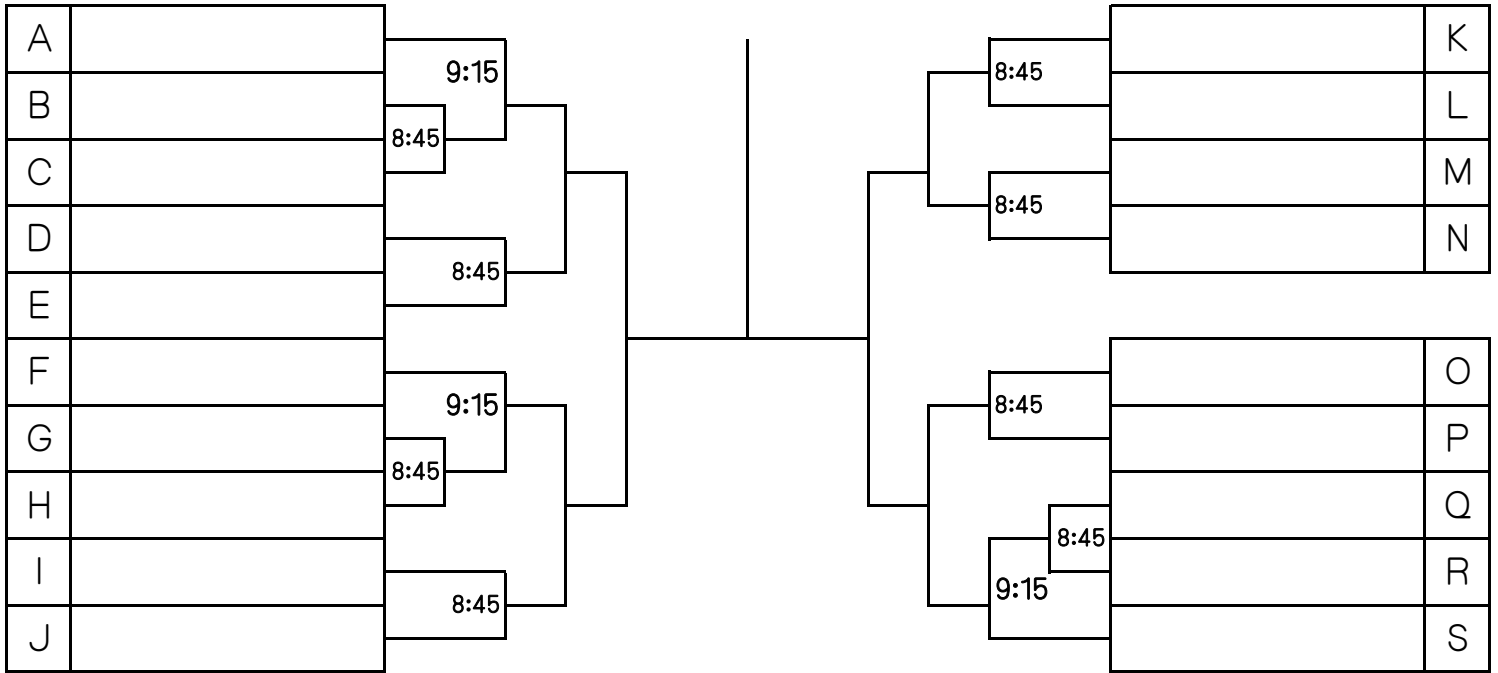

# 【決勝トーナメント】

## 中央 S1

4月17日(火) 芦屋シ-サイト\*

※7位までS2に上がります

## 5位決定戦

※5位までS3に上がります