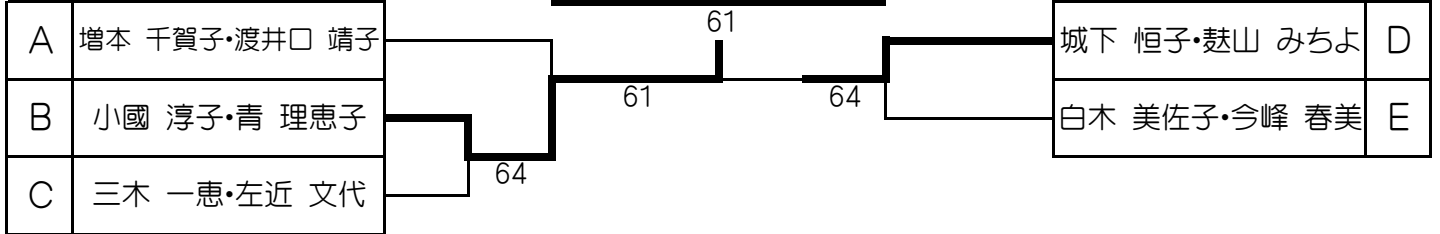

7 田上 加奈子・河野 准子 (クリスタル・宝塚パブリックローンTC)

8 西村 章子・片山 久香 (松田テニス塾)

【決勝トーナメント】

4月4日(火) ア-ハツ六甲

北 S4

小國 淳子・青 理恵子

※優勝、準優勝はS5に上がります