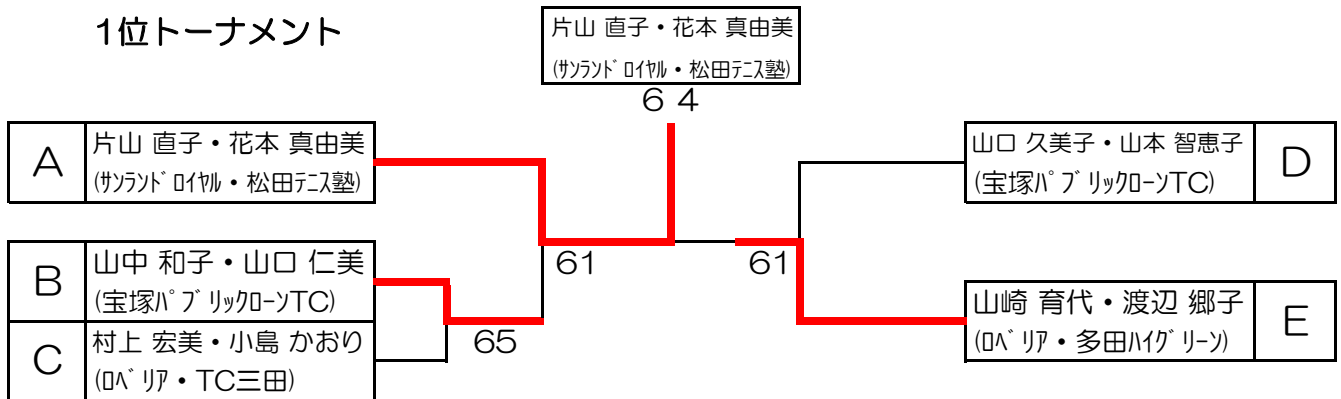

第2回「ブルボンレディースチャンピオンカップ2015」

西猪名会場

オープンの部

1位トーナメント

2位トーナメント

3位トーナメント

第2回「ブルボンレディースチャンピオンカップ2015」

西猪名 会場

オープンの部

A	10:00	1	2	3	成績	順位
1	片山 直子・花本 真由美 (サラソド 01ヤル・松田テニス塾)	/	61	open	2-0	1
2	徳永 麻子・上村 美智子 (松田テニス塾・TC三田)	16	/	open	1-1	2
3	羽田 佳子・清水 路恵 (さつき野TC・宝田TCP)	open	open	/	-	-

D	10:00	10	11	12	成績	順位
10	岩崎 京子・大塚 初恵 (岩田特戦隊・ア加古川)	/	61	56	1-1	2
11	岡田 文芽・白髪 博子 (松田テニス塾・サラソド 01ヤル)	16	/	36	0-2	3
12	山口 久美子・山本 智恵子 (宝塚パブリック-ソTC)	65	63	/	2-0	1