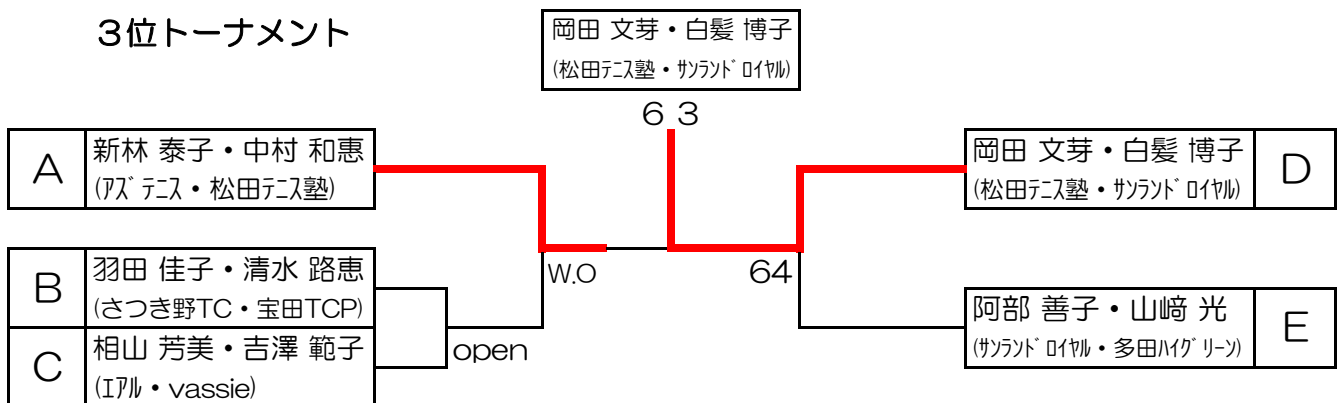

第2回「ブルボンレディースチャンピオンカップ2015」

西猪名会場

オープンの部

1位トーナメント

2位トーナメント

3位トーナメント

第2回「ブルボンレディースチャンピオンカップ2015」

西猪名 会場

オープンの部

A	10:00	1	2	3	成績	順位
1	片山 直子・花本 真由美 (サラソド 01ヤル・松田テニス塾)	/	61	open	2-0	1
2	徳永 麻子・上村 美智子 (松田テニス塾・TC三田)	16	/	open	1-1	2
3	羽田 佳子・清水 路恵 (さつき野TC・宝田TCP)	open	open	/	-	-

D	10:00	10	11	12	成績	順位
10	岩崎 京子・大塚 初恵 (岩田特戦隊・ア加古川)	/	61	56	1-1	2
11	岡田 文芽・白髪 博子 (松田テニス塾・サラソド 01ヤル)	16	/	36	0-2	3
12	山口 久美子・山本 智恵子 (宝塚パブリック-ソTC)	65	63	/	2-0	1