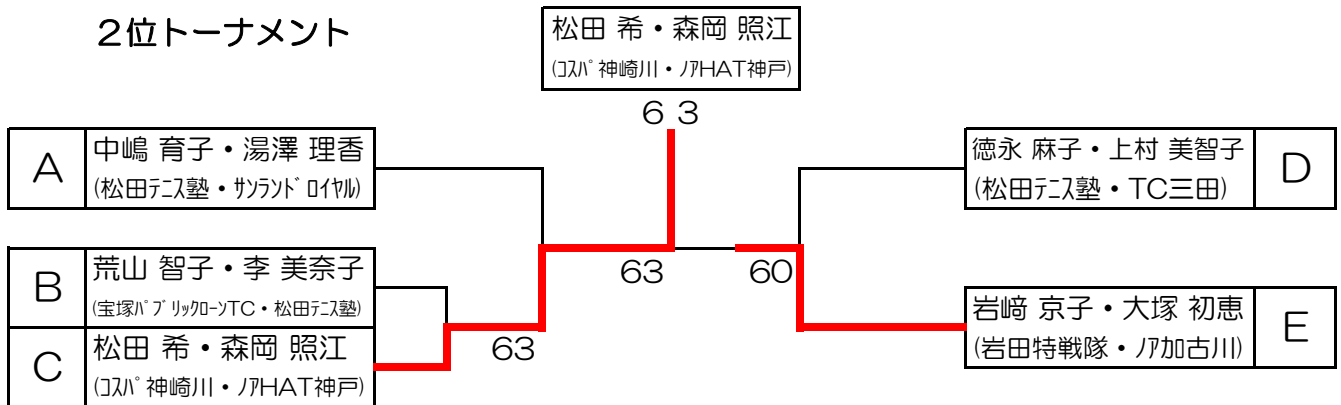

第2回「ブルボンレディースチャンピオンカップ2015」

西猪名会場

オープンの部

1位トーナメント

2位トーナメント

3位トーナメント

第2回「ブルボンレディースチャンピオンカップ2015」

西猪名 会場

オープンの部

A	10:00	1	2	3	成績	順位
1	片山 直子・花本 真由美 (サラソド 01ヤル・松田テニス塾)	/	61	open	2-0	1
2	徳永 麻子・上村 美智子 (松田テニス塾・TC三田)	16	/	open	1-1	2
3	羽田 佳子・清水 路恵 (さつき野TC・宝田TCP)	open	open	/	-	-

D	10:00	10	11	12	成績	順位
10	岩崎 京子・大塚 初恵 (岩田特戦隊・ア加古川)	/	61	56	1-1	2
11	岡田 文芽・白髪 博子 (松田テニス塾・サラソド 01ヤル)	16	/	36	0-2	3
12	山口 久美子・山本 智恵子 (宝塚パブリック-ソTC)	65	63	/	2-0	1